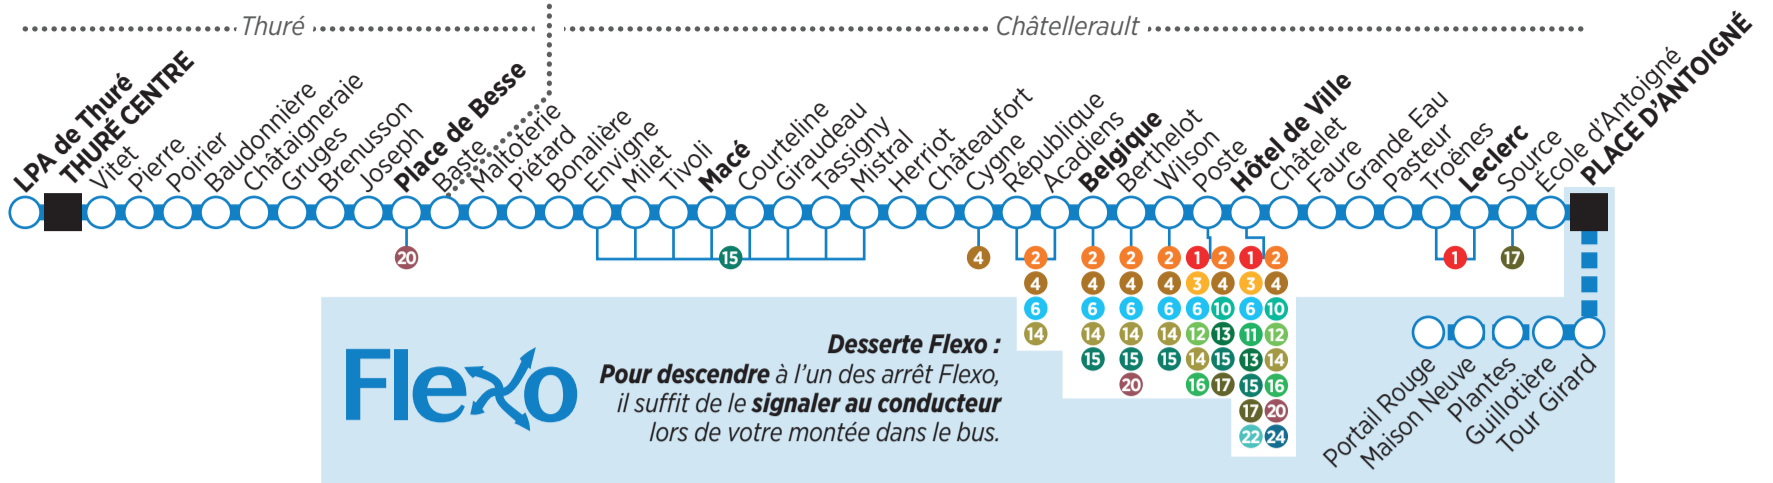

Flexo Desserte Flexo : Pour descendre à l'un des arrêt Flexo, il suffit de le signaler au conducteur lors de votre montée dans le bus.

DU LUNDI AU VENDREDI

Thuré	LPA DE THURÉ	-	-	8.10			-	-	-	1	17.00	-	-
	CENTRE	7.08	-	8.12			11.53	13.18	-	16.02	17.02	17.40	18.30
Châtellerault	PLACE DE BESSE	7.16	-	8.20			12.01	13.26	-	16.10	17.10	17.48	18.38
	MACÉ	7.22	-	8.26	Heure d'arrivée	Heure d'arrivée	12.07	13.32	-	16.16	17.16	17.54	18.44
	BELGIQUE	7.29	-	8.33			12.14	13.39	-	16.23	17.23	18.01	18.51
	HÔTEL DE VILLE	7.35	8.10	8.40	9.35	11.30	12.20	13.45	16.05	16.30	17.30	18.07	18.57
	LECLERC	7.40	8.15	8.45			12.25	13.50	16.10	16.35	17.35	18.12	19.02
	Flexo	7.43	8.18	8.48	Heure de départ	Heure de départ	12.28	13.53	16.17	16.39	17.39	18.15	19.05
	PLACE D'ANTOIGNÉ	8.00	8.30	8.53			12.33	13.58	16.20	16.42	17.42	18.20	19.10