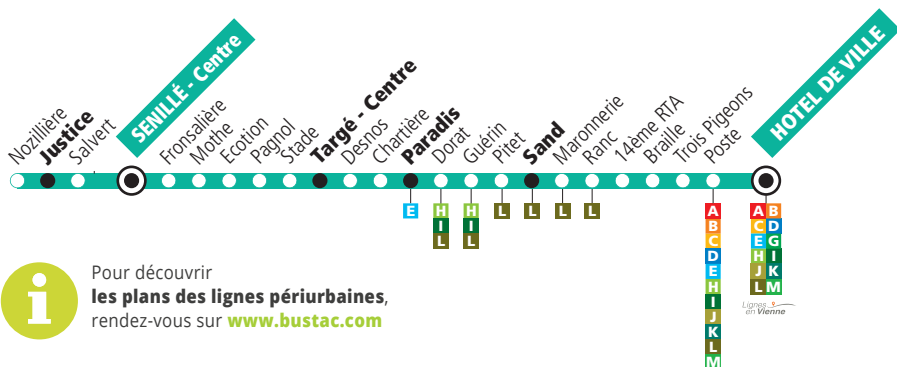

## Senillé-centre ↔ Hôtel de Ville

Ligne périurbaine / Peri-urban line

Via Senillé - Saint-Sauveur - Targé - Châtellerault

Pour découvrir  
les plans des lignes périurbaines,  
rendez-vous sur [www.bustac.com](http://www.bustac.com)

## Hôtel de Ville

De 7H08 à 18H29

Du lundi au vendredi / From Monday to Friday

|                       |      |      |      |                 |       |       |
|-----------------------|------|------|------|-----------------|-------|-------|
| Sénillé Justice       | 7:08 | 8:08 | ⌚    | 13:18           | 1     | 1     |
| <b>SENILLÉ-centre</b> | 7:12 | 8:12 |      | Heure d'arrivée | 13:22 | -     |
| Targé-Centre          | 7:19 | 8:19 |      | 13:29           | -     | -     |
| Paradis               | 7:24 | 8:24 |      | 13:34           | 17:18 | 18:18 |
| Sand                  | 7:27 | 8:27 | ▼    | 13:37           | 17:21 | 18:21 |
| <b>HÔTEL DE VILLE</b> | 7:35 | 8:35 | 9:35 | 13:45           | 17:29 | 18:29 |