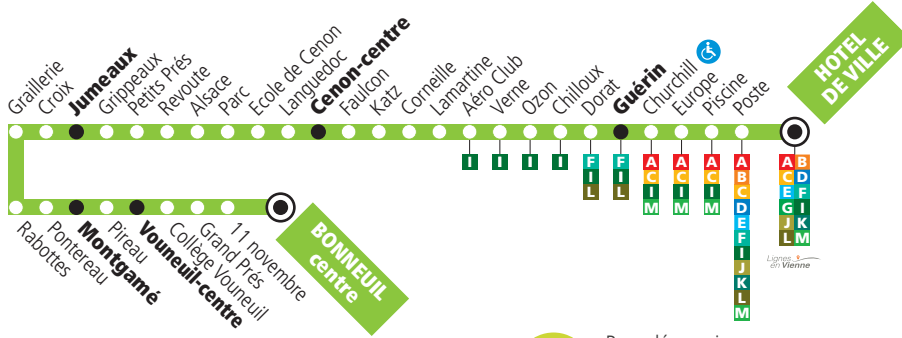

Bonneuil-centre ↔ Hôtel de Ville

Ligne périurbaine / Peri-urban line

● Via Bonneuil-Matours - Vouneuil - Cenon - Châtelleraut

Pour découvrir les plans des lignes périurbaines, rendez-vous sur www.bustac.com

Direction / Direction :

Hôtel de Ville

De 6H55 à 13H50

Du lundi au vendredi / From Monday to Friday

BONNEUIL-centre		6:52	7:52		13:07
Vouneuil-centre	6:55	7:00	8:00		13:15
Montgamé	7:01	7:06	8:06		13:21
Jumeaux	7:09	7:14	8:14		13:29
Cenon-centre	7:15	7:20	8:20		13:35
Guérin	7:24	7:29	8:29		13:44
Churchill	7:25	7:30	8:30		13:45
HÔTEL DE VILLE	7:30	7:35	8:35	9:35	13:50

Direction / Direction :

Bonneuil-centre

De 12H20 à 19H10

Du lundi au vendredi / From Monday to Friday

HÔTEL DE VILLE		1	2	2	
Churchill	12:20	13:00	16:30	17:30	18:30
Guérin	12:24	13:04	16:34	17:34	18:34
Cenon-centre	12:26	13:06	16:36	17:36	18:36
Jumeaux	12:36	13:16	16:46	17:46	18:46
Montgamé	12:42	13:22	16:52	17:52	18:52
Vouneuil-centre	12:50	13:30	17:00	18:00	19:00
BONNEUIL-centre	12:54	13:34	17:04	18:04	19:04

- Transport sur réservation
- 1 Circule uniquement le mercredi
- 2 Circule du lundi au vendredi
Circule le mercredi sur réservation
- 3 Circule du lundi au vendredi
- 4 Circule du lundi au vendredi
Circule le samedi sur réservation