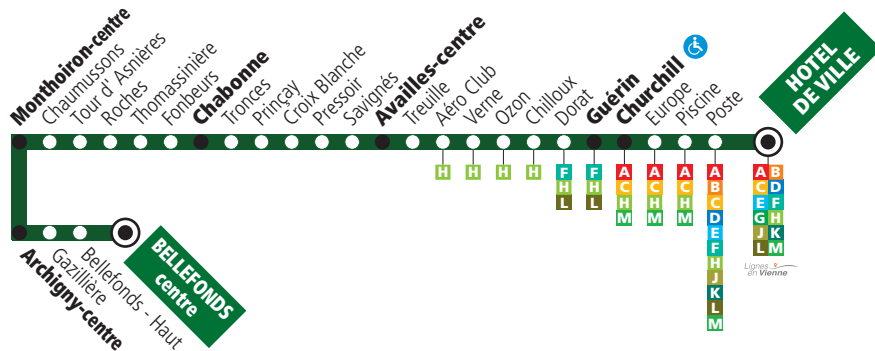

Direction / Direction :

Bellefonds-centre ↔ Hôtel de Ville

Ligne périurbaine / Peri-urban line

Via Bellefonds - Archigny - Monthoiron - Availles en Châtelleraut - Châtelleraut

Pour découvrir
les plans des lignes périurbaines,
rendez-vous sur www.bustac.com

Direction / Direction :

Hôtel de Ville

De 6H34 à 14H30

Du lundi au vendredi / From Monday to Friday

				1
BELLEFONDS-centre	6:34	-	Heure d'arrivée	13:29
Archigny-centre	6:46	7:46		13:41
Monthoiron-centre	7:01	8:01		13:56
Chabonne	7:12	8:12		14:07
Availles-centre	7:19	8:19		14:14
Guérin	7:29	8:29		14:24
Churchill	7:30	8:30		14:25
HÔTEL DE VILLE	7:35	8:35	9:35	14:30

Direction / Direction :

Bellefonds-centre

De 12H20 à 19H30

Du lundi au vendredi / From Monday to Friday

		2	3	3	
HÔTEL DE VILLE		12:20	16:30	17:30	18:30
Churchill		12:25	16:35	17:35	18:35
Guérin		12:27	16:37	17:37	18:37
Availles-centre		12:39	16:49	17:49	18:49
Chabonne		12:45	16:55	17:55	18:55
Monthoiron-centre		12:55	17:05	18:05	19:05
Archigny-centre		13:10	17:20	18:20	19:20
BELLEFONDS-centre		13:19	-	18:30	19:30

Transport sur réservation

- 1 Circule uniquement le mercredi
- 2 Circule le mercredi sans réservation
- 3 Circule du lundi au vendredi
Circule le mercredi sur réservation
- 4 Circule du lundi au vendredi
- 5 Circule du lundi au vendredi
Circule le samedi sur réservation