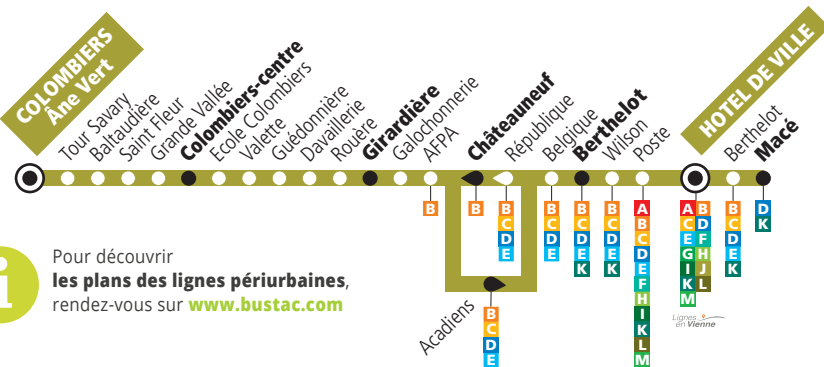

J

Direction / Direction :

Colombiers - Âne vert ↔ Hôtel de Ville

Ligne périurbaine / Peri-urban line

Via Colombiers - Châtelleraut

Pour découvrir
les plans des lignes périurbaines,
rendez-vous sur www.bustac.com

i

- Transport sur réservation
- 1 Circule sur réservation le lundi, mardi, jeudi, vendredi
Circule sans réservation le mercredi
- 2 Circule sur réservation au départ de l'Hôtel de Ville le lundi, mardi, jeudi et vendredi à 12h20.
Circule sans réservation au départ de Macé le mercredi à 12h08
- 3 Circule du lundi au vendredi
Circule le mercredi sur réservation
- 4 Circule du lundi au vendredi
- 5 Circule du lundi au vendredi
Circule le samedi sur réservation