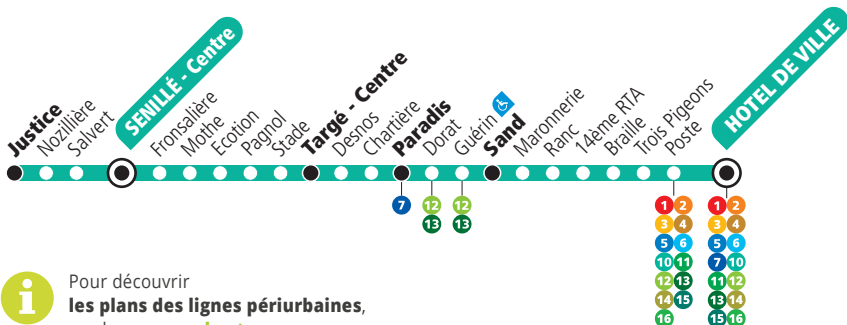

## Senillé-centre ↔ Hôtel de Ville

Ligne périurbaine / Peri-urban line

📍 **Via** Senillé - Saint-Sauveur - Targé - Châtellerault

**i** Pour découvrir les plans des lignes périurbaines, rendez-vous sur [bustac.com](http://bustac.com)

# 10

Direction