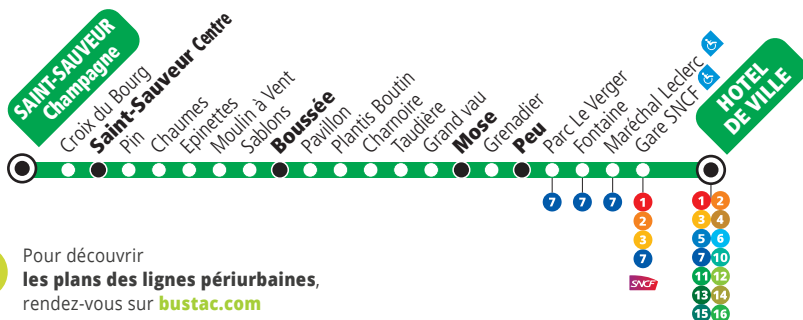

## Saint-Sauveur Champagne ↔ Hôtel de Ville

Ligne périurbaine / Peri-urban line

**Via** Senillé - Saint-Sauveur - Châtellerault

**i** Pour découvrir les plans des lignes périurbaines, rendez-vous sur [bustac.com](http://bustac.com)