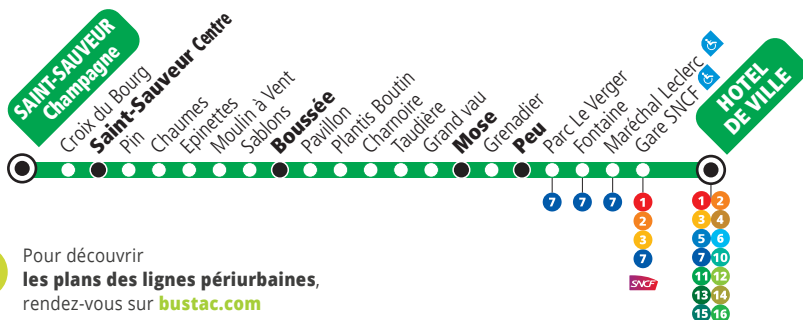

11

Saint-Sauveur Champagne ↔ Hôtel de Ville

Ligne périurbaine / Peri-urban line

Via Senillé - Saint-Sauveur - Châtellerault

i Pour découvrir les plans des lignes périurbaines, rendez-vous sur bustac.com

11

Direction

Hôtel de Ville

De 7H35 à 14H30

Du lundi au samedi / Monday to Saturday

SAINT-SAUVEUR Champagne

Saint-Sauveur centre

Boussée

Mose

Peu

HÔTEL DE VILLE

				1
SAINT-SAUVEUR Champagne				14:06
Saint-Sauveur centre				14:07
Boussée	Heure d'arrivée	Heure d'arrivée	Heure d'arrivée	14:16
Mose				14:21
Peu	▼	▼	▼	14:24
HÔTEL DE VILLE	7:35	8:35	9:35	14:30

i

Transport sur réservation

1 Cercle du lundi au vendredi sans réservation
Cercle le samedi sur réservation

11

Direction

Saint-Sauveur Champagne

De 11H30 à 18H55

Du lundi au samedi / Monday to Saturday