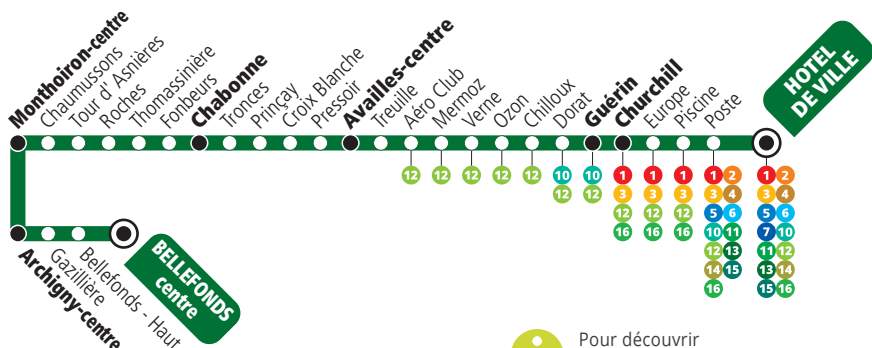

13

Bellefonds-centre ↔ Hôtel de Ville

Ligne périurbaine / Peri-urban line

📍 **Via** Bellefonds - Archigny - Monthoiron - Avelles en Châtelleraut - Châtelleraut

i Pour découvrir les plans des lignes périurbaines, rendez-vous sur bustac.com

13

Direction

Hôtel de Ville

De 7H35 à 14H30

Du lundi au samedi / Monday to Saturday

				1
BELLEFONDS-centre				13:29
Archigny-centre				13:41
Monthoiron-centre	Heure d'arrivée	Heure d'arrivée	Heure d'arrivée	13:56
Chabonne				14:07
Avelles-centre				14:14
Guérin				14:24
Churchill				14:25
HÔTEL DE VILLE	7:35	8:35	9:35	14:30

i

- Transport sur réservation
- 1** Cercle du lundi au vendredi sans réservation
- Cercle le samedi sur réservation

13

Direction

Bellefonds-centre

De 11H30 à 19H30

Du lundi au samedi / Monday to Saturday

				1
HÔTEL DE VILLE	11:30	16:30	17:30	18:30
Churchill				18:35
Guérin				18:37
Avelles-centre	Heure de départ	Heure de départ	Heure de départ	18:49
Chabonne				18:55
Monthoiron-centre				19:05
Archigny-centre				19:20
BELLEFONDS-centre				19:30