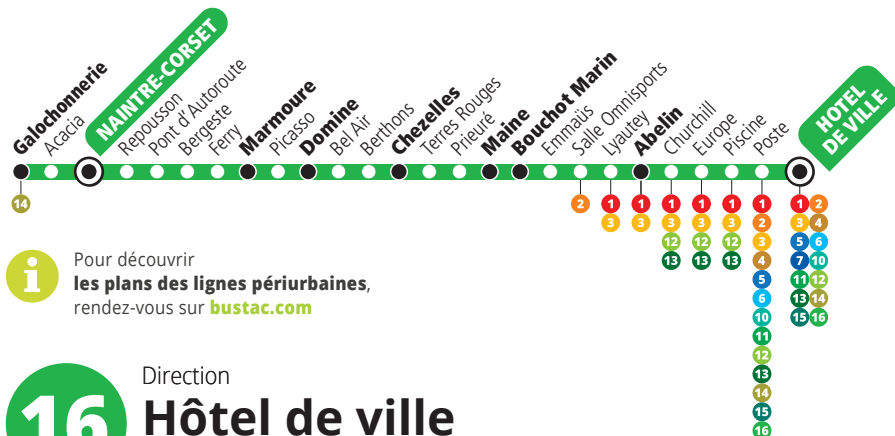

16

Naintré - Corset ↔ Hôtel de Ville

Ligne périurbaine / Peri-urban line

Via Naintré - Châtelleraut

i Pour découvrir les plans des lignes périurbaines, rendez-vous sur bustac.com

16

Direction

Hôtel de ville

De 7H35 à 14H30

Du lundi au Samedi / Monday to Saturday

				1
Galochonnerie				13:50
NAINTRÉ - CORSET				13:52
Marmoure				13:57
Domine	Heure d'arrivée	Heure d'arrivée	Heure d'arrivée	14:02
Chezelles				14:07
Maine				14:12
Bouchoit Marin				14:15
Abelin	▼	▼	▼	14:23
HÔTEL DE VILLE	7:35	8:35	9:35	14:30

i

- Transport sur réservation
- 1** Cercle du lundi au vendredi sans réservation
- Cercle le samedi sur réservation

16

Direction

Naintré - Corset

De 11H30 à 19H08

Du lundi au Samedi / Monday to Saturday

				1
HÔTEL DE VILLE	11:30	16:30	17:30	18:30
Abelin	▼	▼	▼	18:37
Bouchoit Marin				18:44
Maine				18:47
Chezelles	Heure de départ	Heure de départ	Heure de départ	18:52
Domine				18:55
Marmoure				19:01
NAINTRÉ - CORSET				19:06
Galochonnerie				19:08