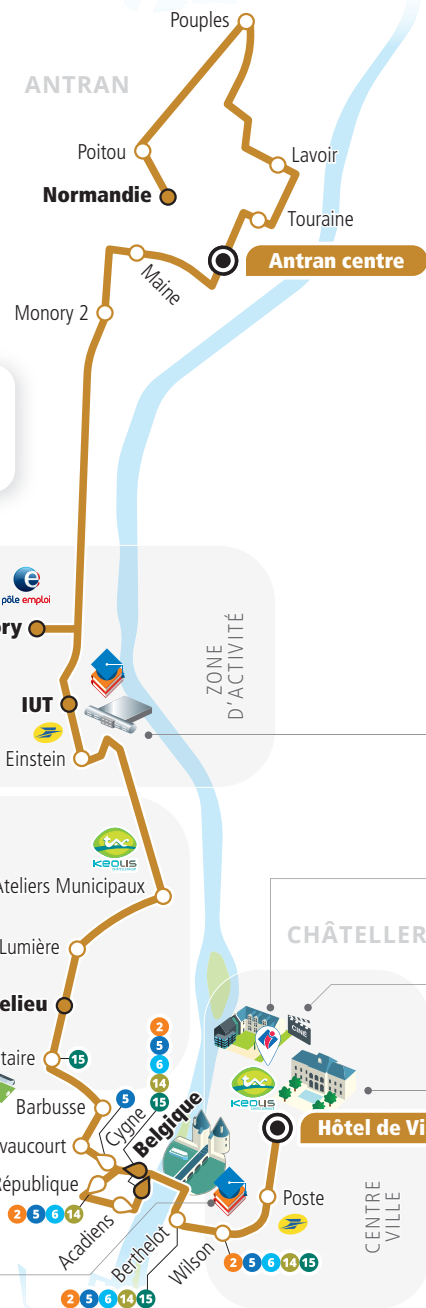

4

Antran ↔ Hôtel de Ville

Ligne complémentaire / Additional line

Points d'intérêts

Points d'intérêts

CORRESPONDANCES

Hôtel de Ville : toutes les lignes
Poste : toutes les lignes, sauf la ligne 11

Pôle emploi

IUT

Office de
Tourisme

Cinéma
Les 400
coups

Hôtel de
Ville

Lycée
Berthelot

Direction

Antran-Centre

De 7H42 à 19H07

⊙ Via Châtellerault - Antran

Du lundi au vendredi / Monday to friday

| | | | | |
|-----------------------|-------------|-------------|--------------|--------------|
| HÔTEL DE VILLE | 7:42 | 8:42 | 9:42 | 10:42 |
| Belgique | 7:47 | 8:47 | 9:47 | 10:47 |
| Richelieu | 7:50 | 8:50 | 9:50 | 10:50 |
| IUT | 7:55 | 8:55 | 9:55 | 10:55 |
| Monory | 7:57 | 8:57 | 9:57 | 10:57 |
| ANTRAN-Centre | 8:02 | 9:02 | 10:02 | 11:02 |
| Normandie | 8:07 | 9:07 | 10:07 | 11:07 |

Direction

Hôtel de Ville

De 7H08 à 18H35

⊙ Via Antran - Châtelleraut

Du lundi au vendredi / Monday to friday

| | | | | |
|-----------------------|-------------|-------------|-------------|--------------|
| Normandie | 7:08 | 8:08 | 9:08 | 10:08 |
| ANTRAN-Centre | 7:13 | 8:13 | 9:13 | 10:13 |
| Monory | 7:18 | 8:18 | 9:18 | 10:18 |
| IUT | 7:19 | 8:19 | 9:19 | 10:19 |
| Richelieu | 7:24 | 8:24 | 9:24 | 10:24 |
| Belgique | 7:29 | 8:29 | 9:29 | 10:29 |
| HÔTEL DE VILLE | 7:35 | 8:35 | 9:35 | 10:35 |