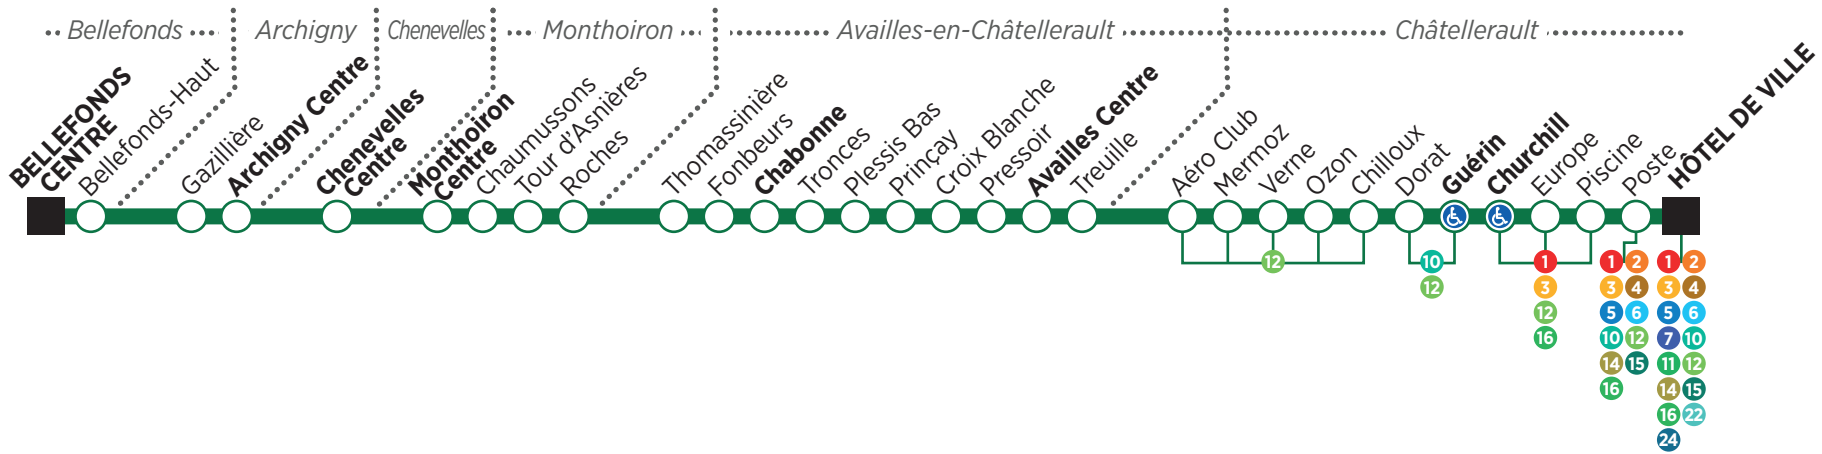

ici-lete.grand-chatellerault.fr

GRAND
CHÂTELLERAULT
COMMUNAUTÉ
D'AGGLOMÉRATION

CET ÉTÉ PRENEZ LE BUS !

Pour **S'ÉCLATER** au Lac de la Forêt ou à Baden Powell
► LIGNE 1

Pour **FAIRE RÊVER** petits et grands au Parc du Verger
► LIGNES 7 ET 11

Pour **SE FAIRE SURPRENDRE** par La Manu
► LIGNES 2 ET 15

**DU LUNDI AU SAMEDI**

Bellefonds	BELLEFONDS-CENTRE	☎	☎	☎	1	13.29
Archigny	ARCHIGNY-CENTRE					13.41
Chenevelles	CHENEVELLES-CENTRE					13.51
Monthoiron	MONTHOIRON-CENTRE					13.56
Availles-en-Châtelleraut	CHABONNE					14.07
	AVAILLES-CENTRE					14.14
Châtelleraut	GUÉRIN	Heure d'arrivée ▼	Heure d'arrivée ▼	Heure d'arrivée ▼		14.24
	CHURCHILL					14.25
	HÔTEL DE VILLE	7:35	8:35	9:35		14.30