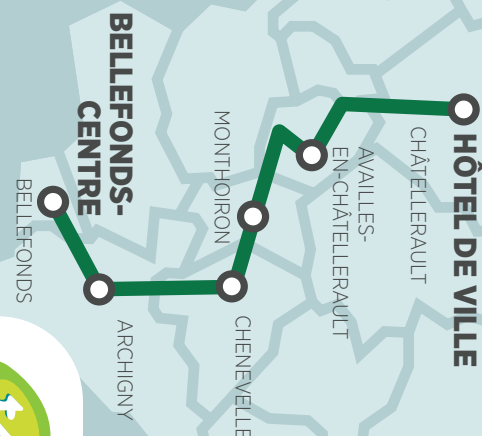

13

Été

du 10 juillet
au 2 sept. 2023