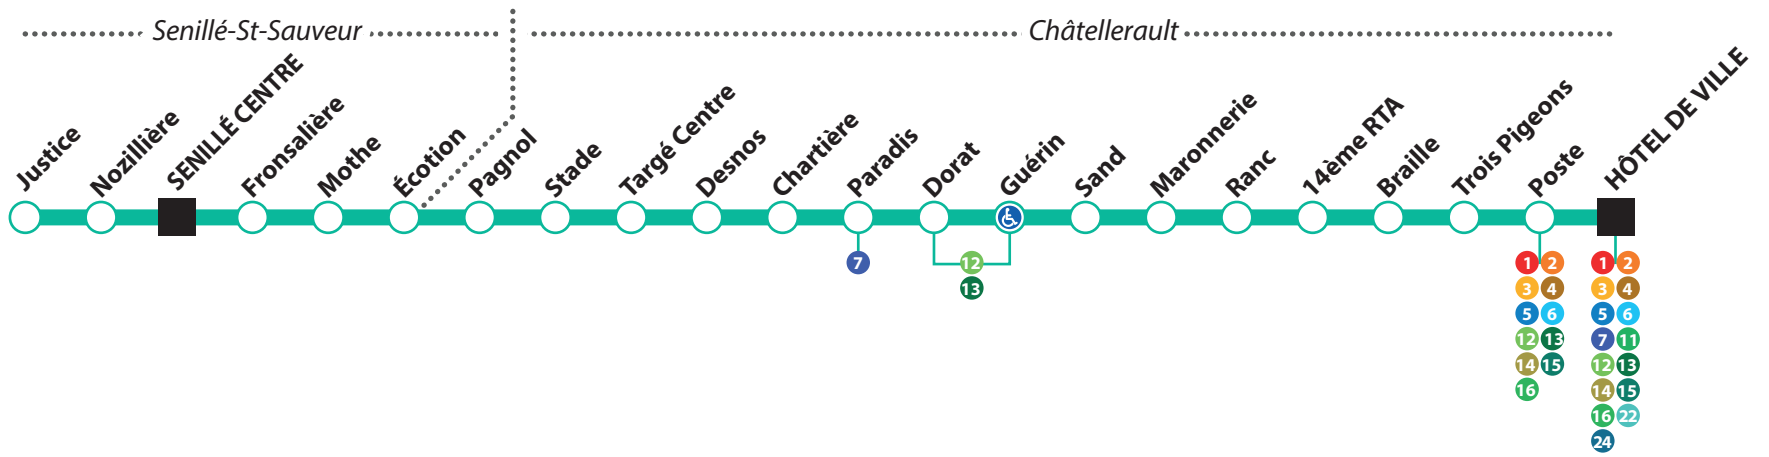

29 JUIN | 1^{ER} SEPT.

DES ANIMATIONS PARTOUT
POUR TOUS, À TOUT MOMENT.

RENSEIGNEMENTS **i**
ET RÉSERVATIONS :

ici-lete.grand-chatelleraut.fr

CET ÉTÉ PRENEZ LE BUS!

Pour S'ÉCLATER au Lac de la Forêt ou à Baden Powell
► LIGNE 1

Pour FAIRE RÊVER petits et grands au Parc du Verger
► LIGNES 6 ET 11

Pour SE FAIRE SURPRENDRE par La Manu
► LIGNES 2 ET 14

GRAND
CHÂTELLERAULT
COMMUNAUTÉ
D'AGGLOMÉRATION

DU LUNDI AU SAMEDI

					1
Senillé-St-Sauveur	JUSTICE				14.03
	SENILLÉ-CENTRE				14.07
Châtelleraut	TARGÉ-CENTRE				14.14
	PARADIS	Heure d'arrivée	Heure d'arrivée	Heure d'arrivée	14.19
	SAND	▼	▼	▼	14.22
	HÔTEL DE VILLE	7.35	8.35	9.35	14.30