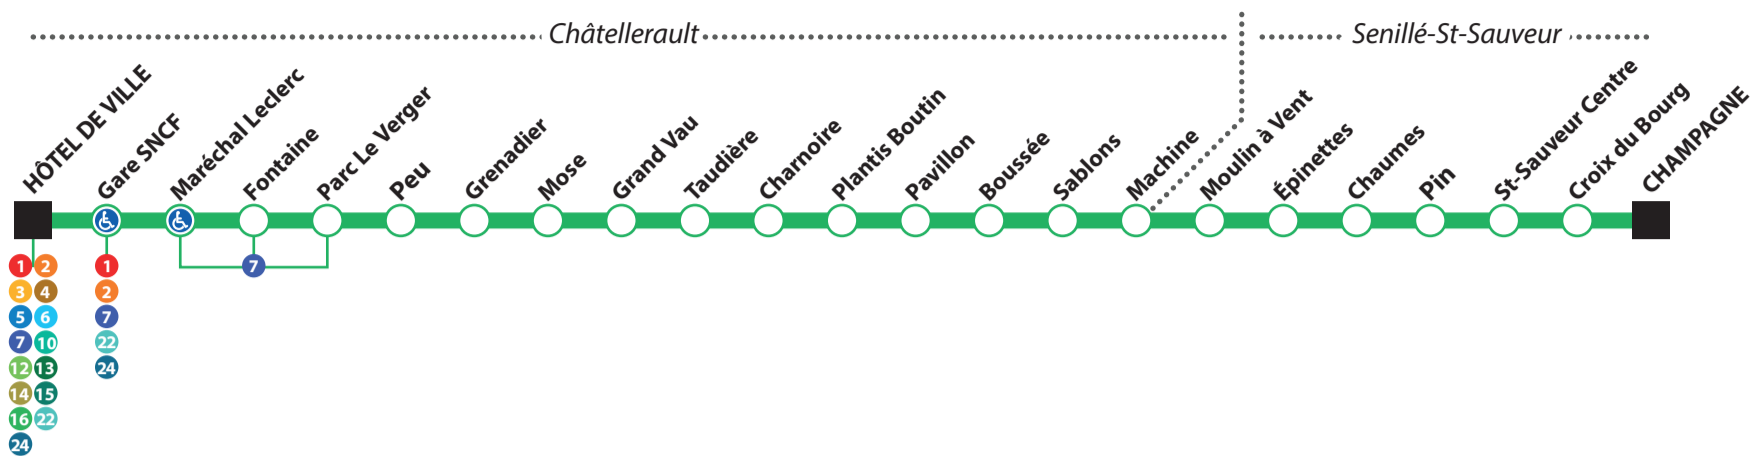

DU LUNDI AU SAMEDI

				1	
Châtelleraut	HÔTEL DE VILLE	11.30	16.30	17.30	18.30
	PEU	▼	▼	▼	18.36
	MOSE	Heure de départ	Heure de départ	Heure de départ	18.38
Senillé-St-Sauveur	BOUSSÉE				18.43
	ST-SAUVEUR-CENTRE				18.53
	CHAMPAGNE				18.55

1 Circule du lundi au vendredi sans réservation.
Circule le samedi sur réservation.

Transport sur réservation.

POUR RÉSERVER :

05.49.21.15.15 ou sur www.bustac.com

Réservez jusqu'à la veille 18h pour un transport du mardi au samedi, et jusqu'à vendredi 18h pour un transport le dimanche (RésaGo) ou le lundi.

DIMANCHES ET JOURS FÉRIÉS ? **ResaGO** + d'infos sur www.bustac.com

HORAIRES DONNÉS À TITRE INDICATIF
DÉPENDANTS DES ALÉAS
DE LA CIRCULATION

À L'ARRÊT,
FAITES SIGNE AU CONDUCTEUR
POUR MONTER À BORD

DANS CE BUS, **JE MONTE PAR L'AVANT, JE VALIDE**
ET, À MON ARRÊT, **JE DESCENDS**
PAR LES PORTES ARRIÈRES

CONTACTS

Agence TAC Kiosque
Bd Blossac - 86100 Châtelleraut
lundi au vendredi de 10h à 13h et de 15h à 18h

bustac.com

Appli MobilTAC

facebook.com/ReseauBusTAC

instagram.com/ReseauBusTAC

twitter.com/ReseauBusTAC

www.bustac.com

www.bustac.com

www.bustac.com