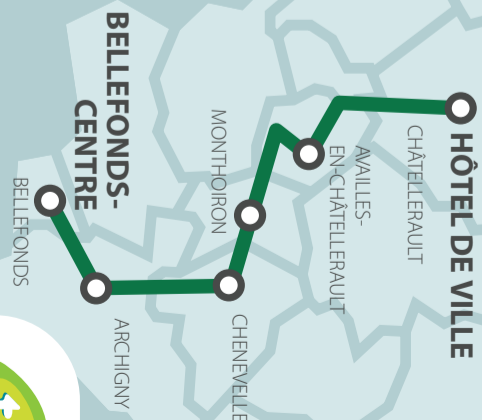

**DU LUNDI AU SAMEDI**

		📞	📞	1	📞
Châtellerault	HÔTEL DE VILLE	12.30	16.30	17.30	18.30
	CHURCHILL	▼	▼	17.35	▼
	GUÉRIN	Heure de départ	Heure de départ	17.37	Heure de départ
Availles-en-Châtellerault	AVAILLES-CENTRE			17.49	
	CHABONNE			17.55	
Monthoiron	MONTHOIRON-CENTRE			18.05	
Chenevelles	CHENEVELLES-CENTRE			18.10	
Archigny	ARCHIGNY-CENTRE			18.20	
Bellefonds	BELLEFONDS-CENTRE			18.30	

13

Direction

Châtelleraut - HÔTEL DE VILLE

DU LUNDI AU SAMEDI

		☎	☎	☎	1
Bellefonds	BELLEFONDS-CENTRE				13.35
Archigny	ARCHIGNY-CENTRE				13.47
Chenevelles	CHENEVELLES-CENTRE				13.57
Monthoiron	MONTHOIRON-CENTRE				14.04
Availles-en-Châtelleraut	CHABONNE				14.14
	AVAILLES-CENTRE				14.20
Châtelleraut	GUÉRIN	Heure d'arrivée	Heure d'arrivée	Heure d'arrivée	14.30
	CHURCHILL	▼	▼	▼	14.31
	HÔTEL DE VILLE	7.35	8.35	9.35	14.36

instagram.com/ReseauBusTac

twitter.com/ReseauBusTac

bustac.com

bustac.com

13

Été

du 8 juillet
au 1^{er} sept. 2024