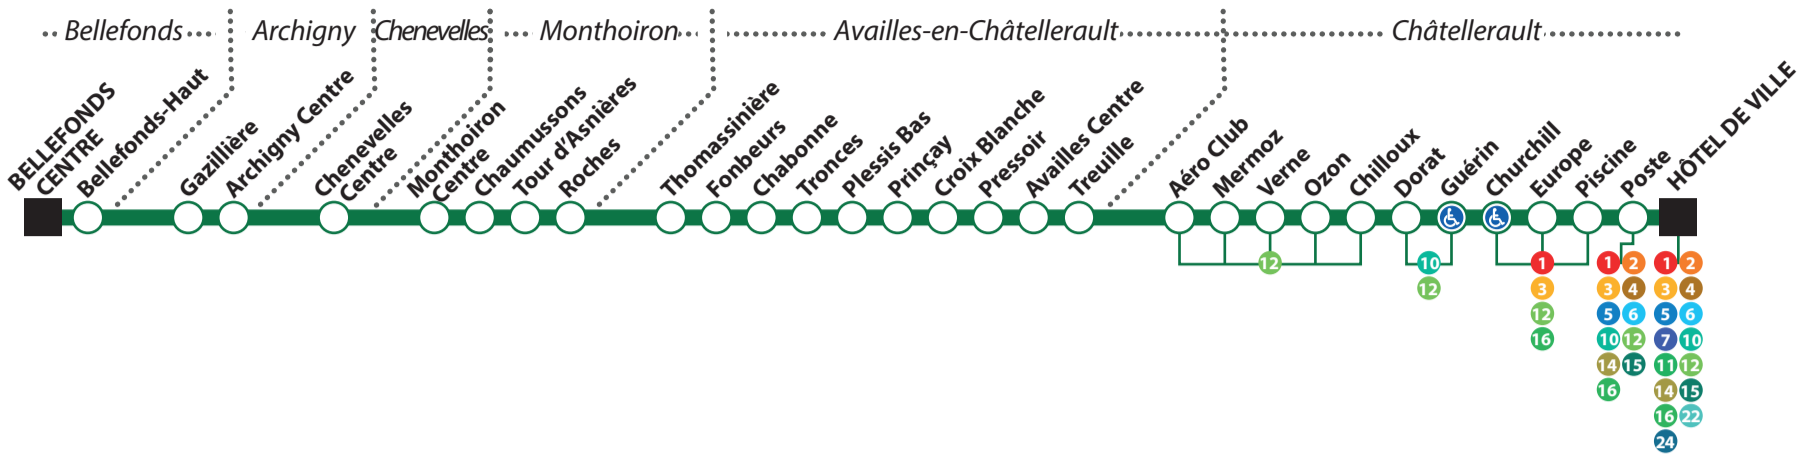

**DU LUNDI AU SAMEDI**

		📞	📞	1	📞
Châtellerault	HÔTEL DE VILLE	12.30	16.30	17.30	18.30
	CHURCHILL	▼	▼	17.35	▼
	GUÉRIN	Heure de départ	Heure de départ	17.37	Heure de départ
Availles-en-Châtellerault	AVAILLES-CENTRE			17.49	
	CHABONNE			17.55	
Monthoiron	MONTHOIRON-CENTRE			18.05	
Chenevelles	CHENEVELLES-CENTRE			18.10	
Archigny	ARCHIGNY-CENTRE			18.20	
Bellefonds	BELLEFONDS-CENTRE			18.30	

RENSEIGNEMENTS
ET RÉSERVATIONS :
ici-lete.grand-chatellerault.fr
**CET ÉTÉ PRENEZ LE BUS !**Pour **S'ÉCLATER** au Lac de la Forêt ou à Baden Powell
► **LIGNE 1**Pour **FAIRE RÊVER** petits et grands au Parc du Verger
► **LIGNES 6 ET 11**Pour **SE FAIRE SURPRENDRE** par La Manu
► **LIGNES 2 ET 14**

13

Direction

Châtelleraut - HÔTEL DE VILLE

DU LUNDI AU SAMEDI

		☎	☎	☎	1
Bellefonds	BELLEFONDS-CENTRE				13.35
Archigny	ARCHIGNY-CENTRE				13.47
Chenevelles	CHENEVELLES-CENTRE				13.57
Monthoiron	MONTHOIRON-CENTRE				14.04
Availles-en-Châtelleraut	CHABONNE				14.14
	AVAILLES-CENTRE				14.20
Châtelleraut	GUÉRIN	Heure d'arrivée	Heure d'arrivée	Heure d'arrivée	14.30
	CHURCHILL	▼	▼	▼	14.31
	HÔTEL DE VILLE	7.35	8.35	9.35	14.36