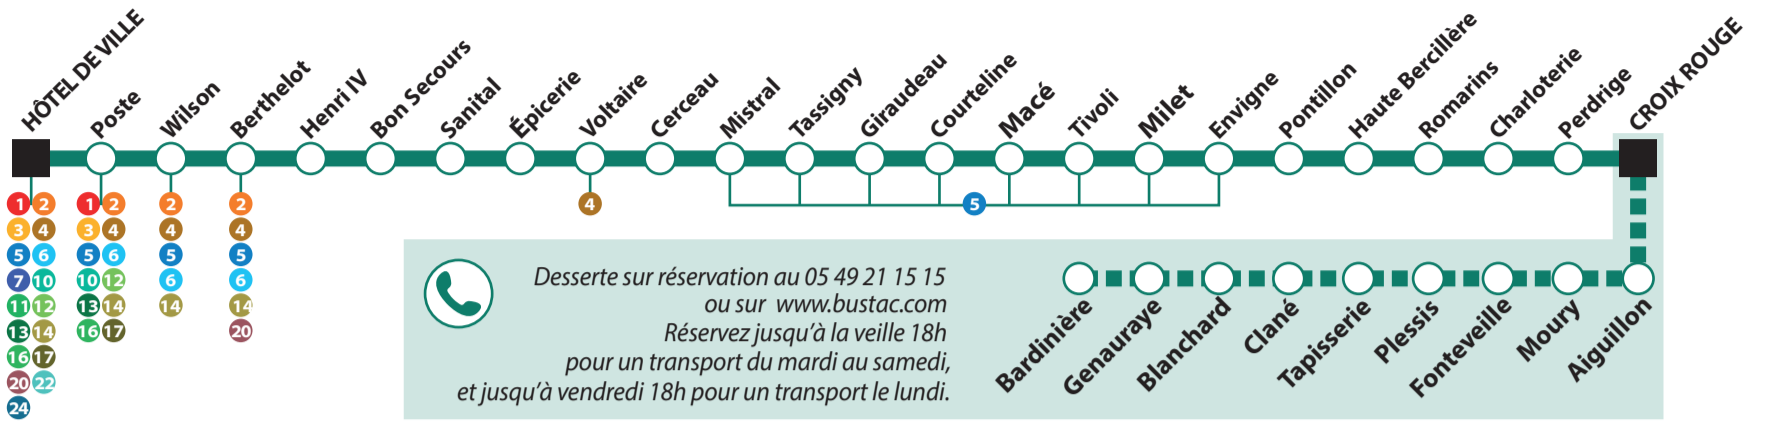

15

Direction
Châtelleraut - CROIX ROUGE

Châtelleraut

Desserte sur réservation au 05 49 21 15 15
ou sur www.bustac.com
Réservez jusqu'à la veille 18h
pour un transport du mardi au samedi,
et jusqu'à vendredi 18h pour un transport le lundi.

DU LUNDI AU SAMEDI

		12.20	16.30	17.30	18.30
HÔTEL DE VILLE					
CERCEAU		▼	▼	▼	▼
MACÉ	Châtelleraut	Heure de départ	Heure de départ	Heure de départ	Heure de départ
ROMARINS					
CROIX ROUGE					

Transport sur réservation.

POUR RÉSERVER :
05.49.21.15.15 ou sur www.bustac.com
Réservez jusqu'à la veille 18h pour un transport du mardi au samedi,
et jusqu'à vendredi 18h pour un transport le dimanche (RésaGo) ou le lundi.

DIMANCHES ET JOURS FÉRIÉS ? **ResaGO** + d'infos sur www.bustac.com

- HORAIRES DONNÉS À TITRE INDICATIF DÉPENDANTS DES ALÉAS DE LA CIRCULATION
- À L'ARRÊT, FAITES SIGNE AU CONDUCTEUR POUR MONTER À BORD
- DANS CE BUS, JE MONTE PAR L'AVANT, JE VALIDE ET, À MON ARRÊT, JE DESCENDS PAR LES PORTES ARRIÈRES

CONTACTS

Agence TAC Kiosque
Bd Blossac - 86100 Châtelleraut
lundi au vendredi de 10h à 13h et de 15h à 18h

Allô TAC
05 49 21 15 15
lundi au vendredi de 7h30 à 19h

bustac.com

Appli MobilTAC

facebook.com/ReseauBusTAC

instagram.com/ReseauBusTAC

twitter.com/ReseauBusTAC

bustac.com

15

Été
du 8 juillet
au 1er sept. 2024