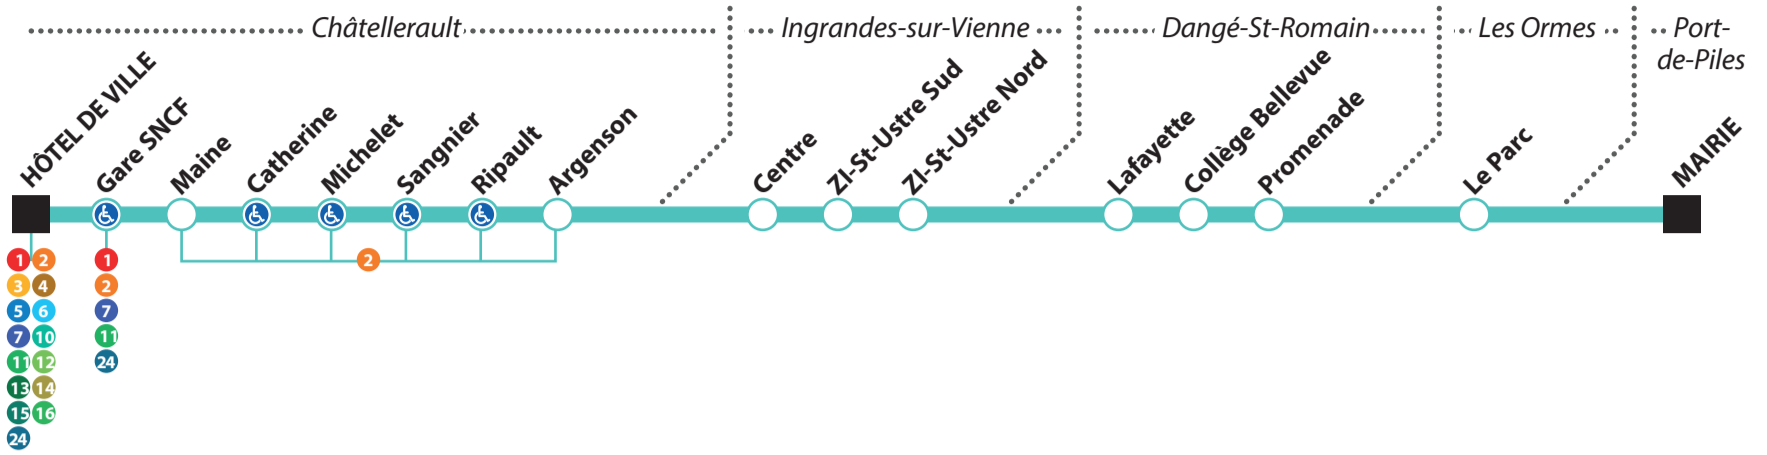

- Pour **S'ÉCLATER** au Lac de la Forêt ou à Baden Powell
▶ **LIGNE 1**
- Pour **FAIRE RÊVER** petits et grands au Parc du Verger
▶ **LIGNES 6 ET 11**
- Pour **SE FAIRE SURPRENDRE** par La Manu
▶ **LIGNES 2 ET 14**

DU LUNDI AU SAMEDI

		🕒 2	🕒 2	🕒	1	🕒	🕒 2	1
Châtellerault	HÔTEL DE VILLE	7.40	8.40	11.15	12.30	16.45	17.45	18.30
	MICHELET	▼	▼	▼	12.35	▼	▼	18.35
Ingrandes-sur-Vienne	CENTRE	Heure de départ	Heure de départ	Heure de départ	12.44	Heure de départ	Heure de départ	18.44
	ZI ST USTRE NORD				12.50			18.50
Dangé-St-Romain	COLLÈGE BELLEVUE				12.54			18.56
	PROMENADE				12.56			18.58
Les Ormes	LE PARC	-	-		13.00		-	19.00
Port-de-Piles	MAIRIE	-	-		13.03		-	19.03