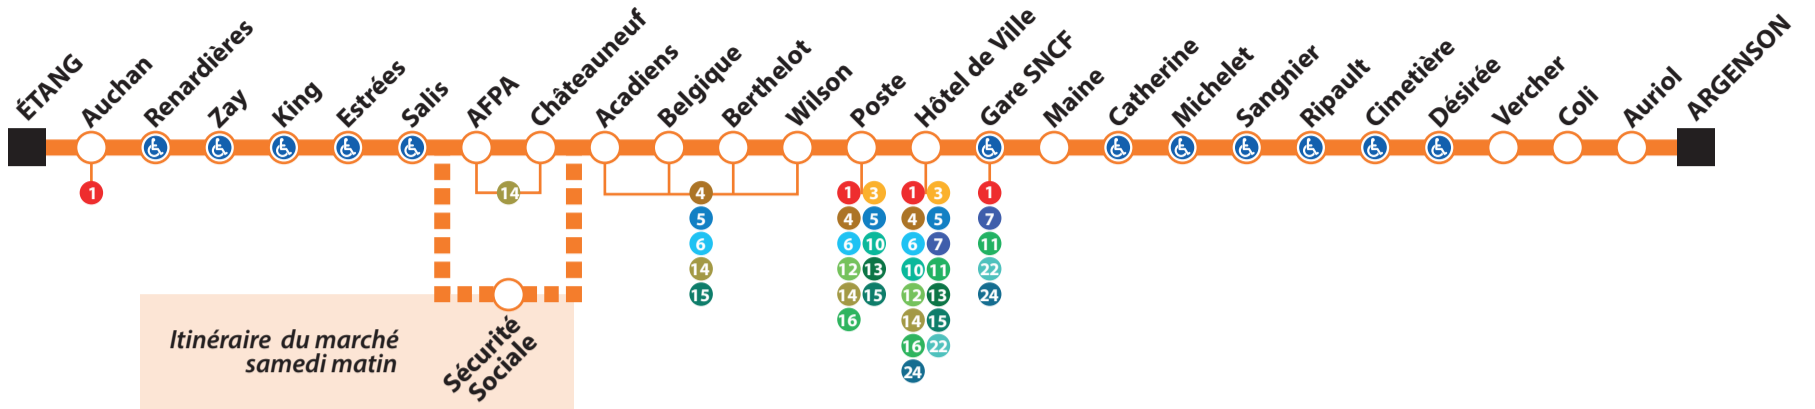

29 JUIN | 1^{ER} SEPT.
DES ANIMATIONS PARTOUT
POUR TOUS, À TOUT MOMENT.

RENSEIGNEMENTS 
ET RÉSERVATIONS :

ici-lete.grand-chatellerault.fr

CET ÉTÉ PRENEZ LE BUS !

Pour S'ÉCLATER au Lac de la Forêt ou à Baden Powell
► LIGNE 1

Pour FAIRE RÊVER petits et grands au Parc du Verger
► LIGNES 6 ET 11

Pour SE FAIRE SURPRENDRE par La Manu
► LIGNES 2 ET 14

GRAND
CHÂTELLERAULT
COMMUNAUTÉ
D'AGGLOMÉRATION

Châtellerault

DU LUNDI AU SAMEDI

		1	1	1	1	1	1	1	1	1	1	1	1	1	1	1	1	
Châtellerault	ÉTANG	6.48	7.20	7.59	8.30	9.07	9.38	10.15	10.46	11.21	11.55	12.29	13.05	13.43	14.15	14.51	15.23	15.59
	AUCHAN	6.51	7.23	8.02	8.33	9.10	9.41	10.18	10.49	11.24	11.58	12.32	13.08	13.46	14.18	14.54	15.26	16.02
	CHÂTEAUNEUF	6.59	7.31	8.10	8.41	9.18	9.49	10.26	10.57	11.32	12.06	12.40	13.16	13.54	14.26	15.02	15.34	16.10
	HÔTEL DE VILLE	7.06	7.40	8.17	8.48	9.25	9.56	10.33	11.04	11.39	12.13	12.47	13.23	14.01	14.33	15.09	15.41	16.17
	GARE SNCF	7.08	7.42	8.19	8.50	9.27	9.58	10.35	11.06	11.41	12.15	12.49	13.25	14.03	14.35	15.11	15.43	16.19
	DÉSIRÉE	7.13	7.47	8.24	8.55	9.32	10.03	10.40	11.11	11.46	12.20	12.54	13.30	14.08	14.40	15.16	15.48	16.24
	ARGENSON	7.17	7.51	8.28	8.59	9.36	10.07	10.44	11.15	11.50	12.24	12.58	13.34	14.12	14.44	15.20	15.52	16.28

1

Le samedi, jour de marché à Châteauneuf, déviation de la ligne 2 via le boulevard de l'Envigne. Arrêts AFPA et CHÂTEAUNEUF non desservis.

DIMANCHES ET JOURS FÉRIÉS ?

ResaGO + d'infos sur www.bustac.com