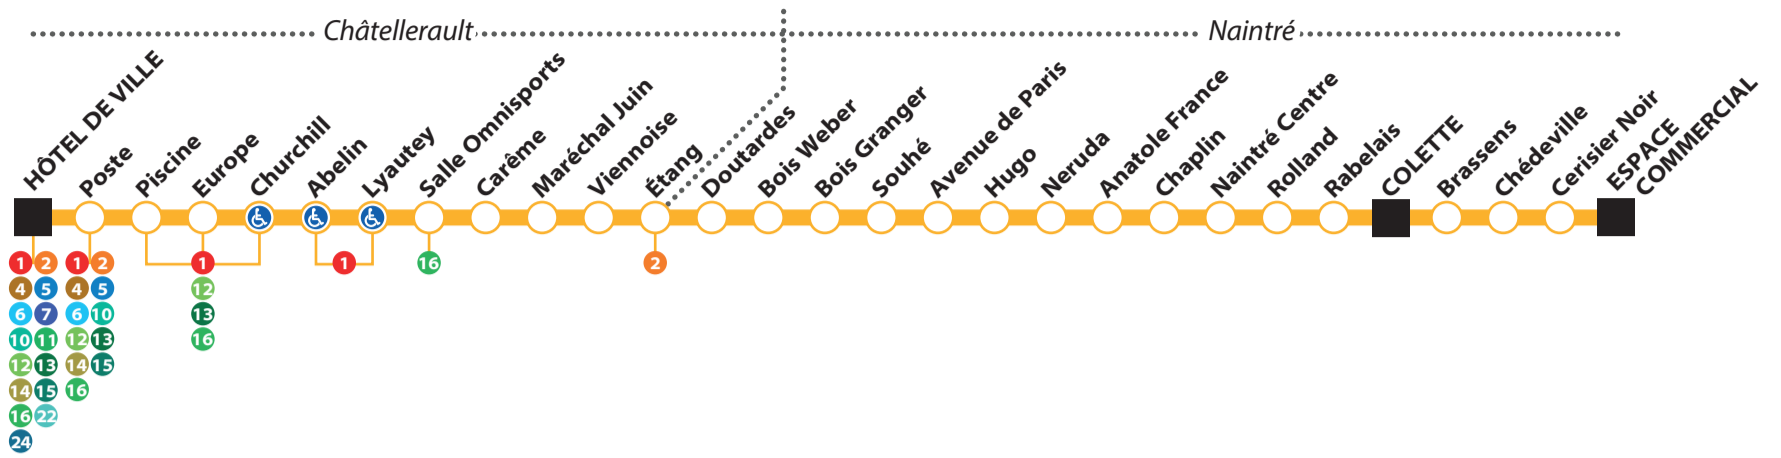

Pour **FAIRE RÊVER** petits et grands au Parc du Verger
► LIGNES 6 ET 11

Pour **SE FAIRE SURPRENDRE** par La Manu
► LIGNES 2 ET 14

GRAND
CHÂTELLERAULT
COMMUNAUTÉ
D'AGGLOMÉRATION

3

Direction
Naintré - COLETTE / ESPACE COMMERCIAL

DU LUNDI AU SAMEDI

						1				
Châtelleraut	HÔTEL DE VILLE	7.40	8.40	11.10	12.10	13.45	15.05	16.10	17.20	18.20
	ABELIN	7.46	8.46	11.16	12.16	13.51	15.11	16.16	17.26	18.26
	ÉTANG	7.50	8.50	11.20	12.20	13.55	15.15	16.20	17.30	18.30
Naintré	AVENUE DE PARIS	8.00	9.00	11.30	12.30	14.05	15.25	16.30	17.40	18.40
	CENTRE	8.06	9.06	11.36	12.36	14.11	15.31	16.36	17.46	18.46
	COLETTE ⏰	8.08	9.08	11.38	12.38	14.13	15.33	16.38	17.48	18.48
	ESPACE COMMERCIAL	8.11	9.13	11.41	12.41	14.18	15.38	16.43	17.53	18.50

1 Ne circule pas le samedi

⏰ Arrêt Colette, terminus de la ligne 3. La ligne effectue un arrêt à certains horaires avant de repartir en direction d'Espace Commercial.

DIMANCHES ET JOURS FÉRIÉS ResaGO + d'infos sur www.bustac.com