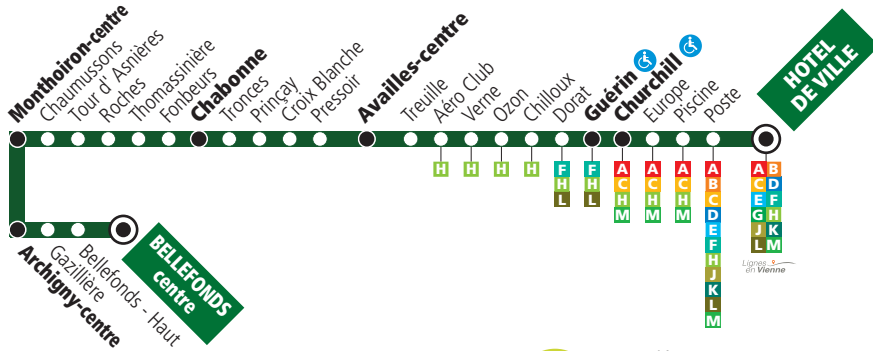

# Bellefonds-centre ↔ Hôtel de Ville

Ligne périurbaine / Peri-urban line

● **Via** Bellefonds - Archigny - Monthoiron - Availles en Châtelleraut - Châtelleraut

Pour découvrir les plans des lignes périurbaines, rendez-vous sur [bustac.com](http://bustac.com)

- 🕒 Transport sur réservation
- 1 Circule uniquement le mercredi
- 2 Circule le mercredi sans réservation
- 3 Circule du lundi au vendredi  
Circule le mercredi sur réservation
- 4 Circule du lundi au vendredi
- 5 Circule du lundi au vendredi  
Circule le samedi sur réservation