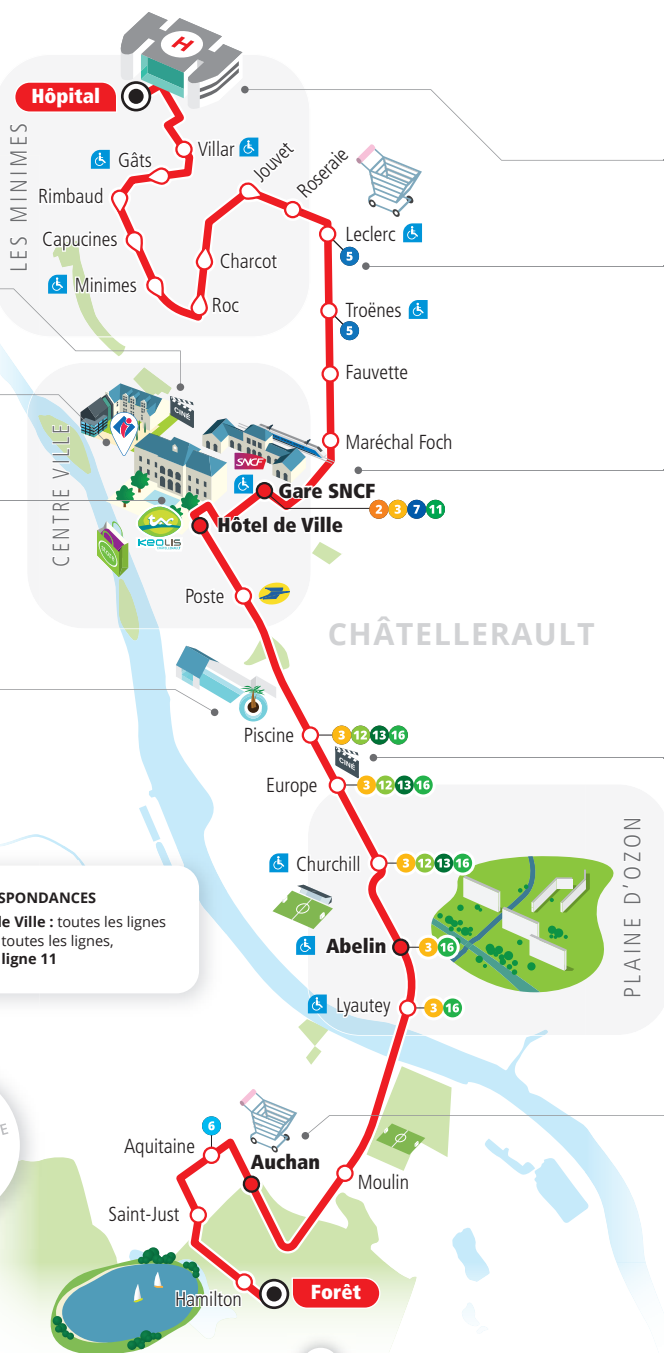

Points d'intérêts

Points d'intérêts

Cinéma Loft

Office de Tourisme

Hôtel de Ville

Piscine

CORRESPONDANCES

Hôtel de Ville : toutes les lignes
Poste : toutes les lignes, sauf la ligne 11

Hôpital

Leclerc

Gare

Cinéma Les 400 coups

Auchan

De 6H28 à 21h42

Du lundi au samedi toute l'année / Monday to Saturday all year round

**UN BUS
TOUTES LES 15 MINS**

Direction

Hôpital

De 6H28 à 23H10

Du lundi au samedi toute l'année / Monday to Saturday all year round

	1		1		1		1		1		1
FORÊT	6:28	6:58	7:13	7:26	7:43	7:58	8:13	8:28	8:43	8:58	9:28
Auchan	6:31	7:01	7:16	7:30	7:46	8:01	8:16	8:31	8:46	9:01	9:31
Abelin	6:36	7:06	7:21	7:36	7:51	8:06	8:21	8:36	8:51	9:06	9:36
Hôtel de Ville	6:43	7:13	7:28	7:43	7:58	8:13	8:28	8:43	8:58	9:13	9:43
Gare SNCF	6:45	7:15	7:30	7:45	8:00	8:15	8:30	8:45	9:00	9:15	9:45
Leclerc	6:48	7:18	7:33	7:48	8:03	8:18	8:33	8:48	9:03	9:18	9:48
HÔPITAL	6:53	7:23	7:38	7:53	8:08	8:23	8:38	8:53	9:08	9:23	9:53

	1		1		1	2	2	
FORÊT	18:13	18:28	18:43	18:58	19:28	20:45	21:45	22:45
Auchan	18:18	18:33	18:48	19:03	19:33	20:50	21:50	22:50
Abelin	18:36	18:51	19:06	19:06	19:36	20:53	21:53	22:53
Hôtel de Ville	18:28	18:43	18:58	19:13	19:43	21:00	22:00	23:00
Gare SNCF	18:30	18:45	19:00	19:15	19:45	21:02	22:02	23:02
Leclerc	18:33	18:48	19:03	19:18	19:48	21:06	22:06	23:06
HÔPITAL	18:38	18:53	19:08	19:23	19:53	21:10	22:10	23:10