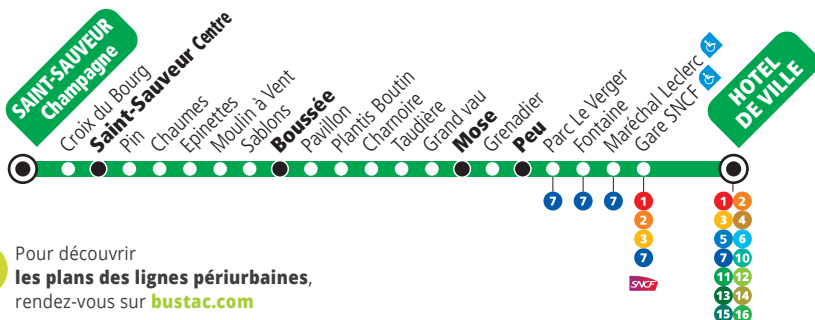

## Saint-Sauveur Champagne ↔ Hôtel de Ville

Ligne périurbaine / Peri-urban line

⊙ **Via** Senillé - Saint-Sauveur - Châtellerault

Pour découvrir  
les plans des lignes périurbaines,  
rendez-vous sur [bustac.com](http://bustac.com)

# 11

Direction

- Transport sur réservation
- 1 Circule du lundi au vendredi  
Circule le mercredi sur réservation
- 2 Circule du lundi au vendredi  
pendant les vacances scolaires  
Circule le samedi sur réservation
- Départ de George Sand à 12h10