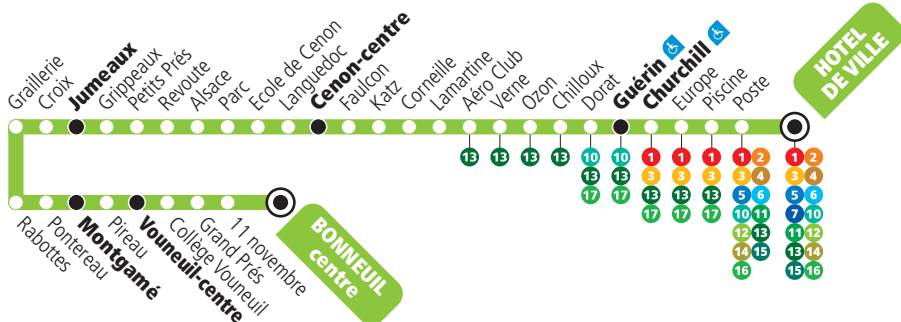

12

Bonneuil-centre ↔ Hôtel de Ville

Ligne périurbaine / Peri-urban line

📍 **Via** Bonneuil-Matours - Vouneuil - Cenon - Châtelleraut

i Pour découvrir les plans des lignes périurbaines, rendez-vous sur bustac.com

12

Direction

Hôtel de Ville

De 6H52 à 18H05

Du lundi au vendredi / From Monday to Friday

BONNEUIL-centre	-	6:52	7:52	<p>Heure d'arrivée</p>	13:07	17:22
Vouneuil-centre	6:55	7:00	8:00		13:15	17:30
Montgamé	7:01	7:06	8:06		13:21	17:36
Jumeaux	7:09	7:14	8:14		13:29	17:46
Cenon-centre	7:15	7:20	8:20		13:35	17:50
Guérin	7:24	7:29	8:29		13:44	17:59
Churchill	7:25	7:30	8:30		13:45	18:00
HÔTEL DE VILLE	7:30	7:35	8:35	9:35	13:50	18:05

- Transport sur réservation
- 1 Circule du lundi au vendredi
Circule le mercredi sur réservation
- 2 Circule uniquement le mercredi
- 3 Circule du lundi au vendredi
pendant les vacances scolaires
Circule le samedi sur réservation

Cenon-centre

Guérin

Churchill

HÔTEL DE VILLE

				3
	Heure d'arrivée	Heure d'arrivée	Heure d'arrivée	13:47
				13:55
				14:01
				14:09
				14:15
				14:24
				14:25
				14:30
	▼	▼	▼	
	7:35	8:35	9:35	

Direction