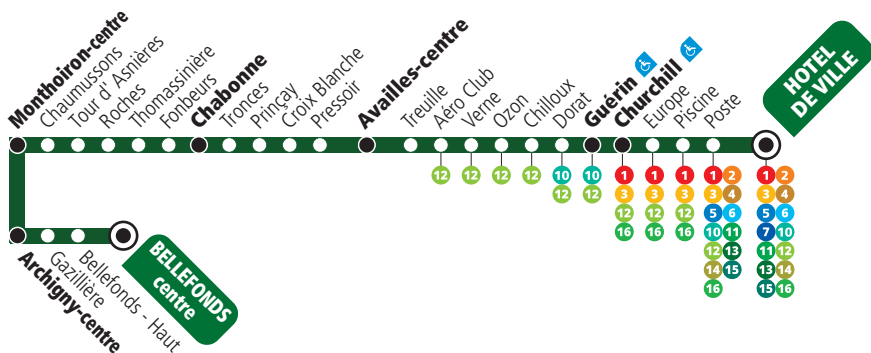

## Bellefonds-centre ↔ Hôtel de Ville

Ligne périurbaine / Peri-urban line

📍 **Via** Bellefonds - Archigny - Monthoiron - Avelles en Châtelleraut - Châtelleraut

**i** Pour découvrir les plans des lignes périurbaines, rendez-vous sur [bustac.com](http://bustac.com)

# 13

Direction

## Hôtel de Ville

De 6H34 à 14H30

**Du lundi au vendredi / From Monday to Friday**

<b>BELLEFONDS-centre</b>	<b>6:34</b>	<b>7:34</b>
Archigny-centre	6:46	7:46
Monthoiron-centre	7:01	8:01
Chabonne	7:12	8:12
Avelles-centre	7:19	8:19
Guérin	7:29	8:29
Churchill	7:30	8:30
<b>HÔTEL DE VILLE</b>	<b>7:35</b>	<b>8:35</b>