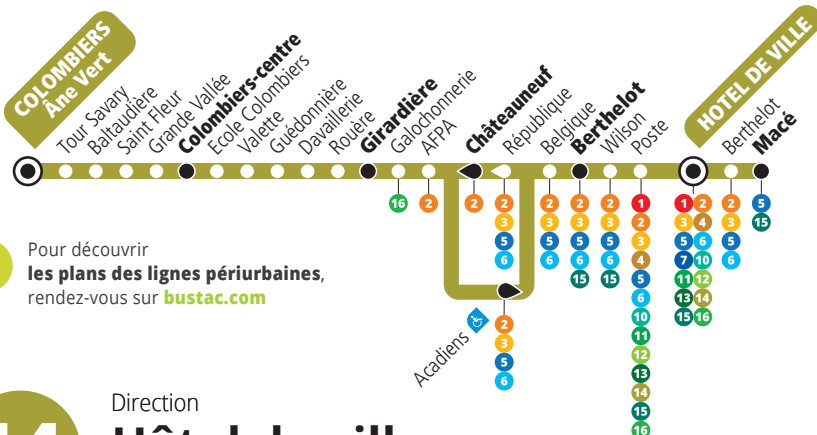

14

Colombiers - Âne vert ↔ Hôtel de Ville

Ligne périurbaine / Peri-urban line

Via Colombiers - Châtellerault

i

Pour découvrir
les plans des lignes périurbaines,
rendez-vous sur bustac.com

14

Direction

Hôtel de ville

De 7H06 à 13H45

Du lundi au vendredi / From Monday to Friday

COLOMBIERS-Âne Vert	7:06	8:06	 1 Heure d'arrivée ▼ 9:35	13:16
Colombiers-centre	7:12	8:12		13:22
Girardière	7:19	8:19		13:29
Châteauneuf	7:30	8:30		13:40
Berthelot	7:33	8:33		13:43
HÔTEL DE VILLE	7:35	8:35		13:45
Macé	7:46	8:46	-	

14

Direction

Colombiers - Âne vert

De 12H08 à 18H59

Du lundi au vendredi / From Monday to Friday

Macé	12:05	16:15	17:15	-
HÔTEL DE VILLE	12:20	16:30	17:30	18:30
Berthelot	12:22	16:32	17:32	18:32
Châteauneuf	12:23	16:33	17:33	18:33
Girardière	12:39	16:49	17:49	18:49
Colombiers-centre	12:46	16:56	17:56	18:56
COLOMBIERS-Âne Vert	12:49	16:59	17:59	18:59

- Transport sur réservation
- 1** Circule le mercredi sans réservation. Circule le lundi, mardi, jeudi et vendredi sur réservation
- 2** Circule au départ de Macé le mercredi à 12:05. Le reste de la semaine sur réservation au départ de l'Hôtel de Ville à 12:20
- 3** Circule du lundi au vendredi Circule le mercredi sur réservation
- 4** Circule du lundi au vendredi pendant les vacances scolaires Circule le samedi sur réservation