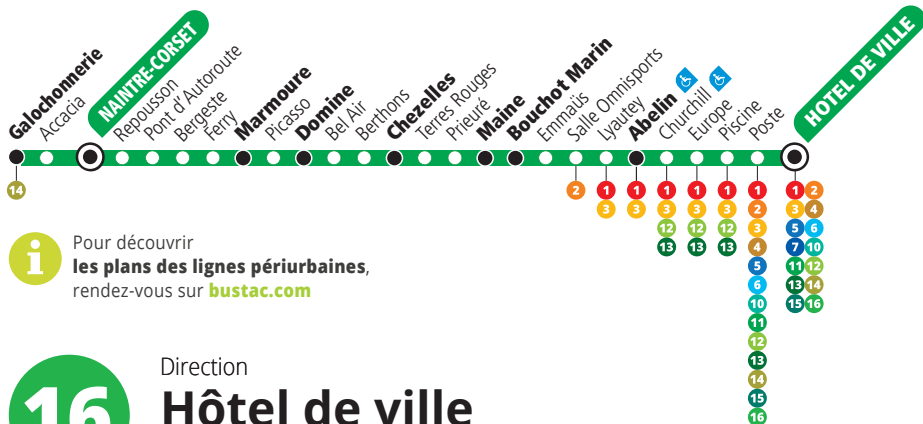

## Naintré - Corset ↔ Hôtel de Ville

Ligne périurbaine / Peri-urban line

**Via** Naintré - Châtelleraut

**i** Pour découvrir les plans des lignes périurbaines, rendez-vous sur [bustac.com](http://bustac.com)

## Direction Hôtel de ville

De 6H57 à 13H50

Du lundi au vendredi / From Monday to Friday

Galochonnerie	6:55	7:55		13:10	
<b>NAINTRÉ - CORSET</b>	6:57	7:57		13:12	
Marmoure	7:02	8:02		13:17	
Domine	7:07	8:07		13:22	
Chezelles	7:12	8:12		13:27	
Maine	7:17	8:17		13:32	
Bouchot Marin	7:20	8:20		13:35	
Abelin	7:28	8:28		13:43	
<b>HÔTEL DE VILLE</b>	7:35	8:35		9:35	13:50

## Direction Naintré - Corset

De 12H10 à 19H08

Du lundi au vendredi / From Monday to Friday

<b>HÔTEL DE VILLE</b>	1	2	2	18:30
Abelin	12:10	16:30	17:30	18:37
Bouchot Marin	12:17	16:37	17:37	18:44
Maine	12:24	16:44	17:44	18:47
Chezelles	12:27	16:47	17:47	18:52
Domine	12:32	16:52	17:52	18:55
Marmoure	12:35	16:55	17:55	19:01
<b>NAINTRÉ - CORSET</b>	12:41	17:01	18:01	19:06
Galochonnerie	12:46	17:06	18:06	19:08
	12:48	17:08	18:08	

Transport sur réservation

- 1 Départ de l'Hôtel de Ville le mercredi à 12:20
- 2 Circule du lundi au vendredi  
Circule le mercredi sur réservation
- 3 Circule du lundi au vendredi  
Circule le samedi sur réservation