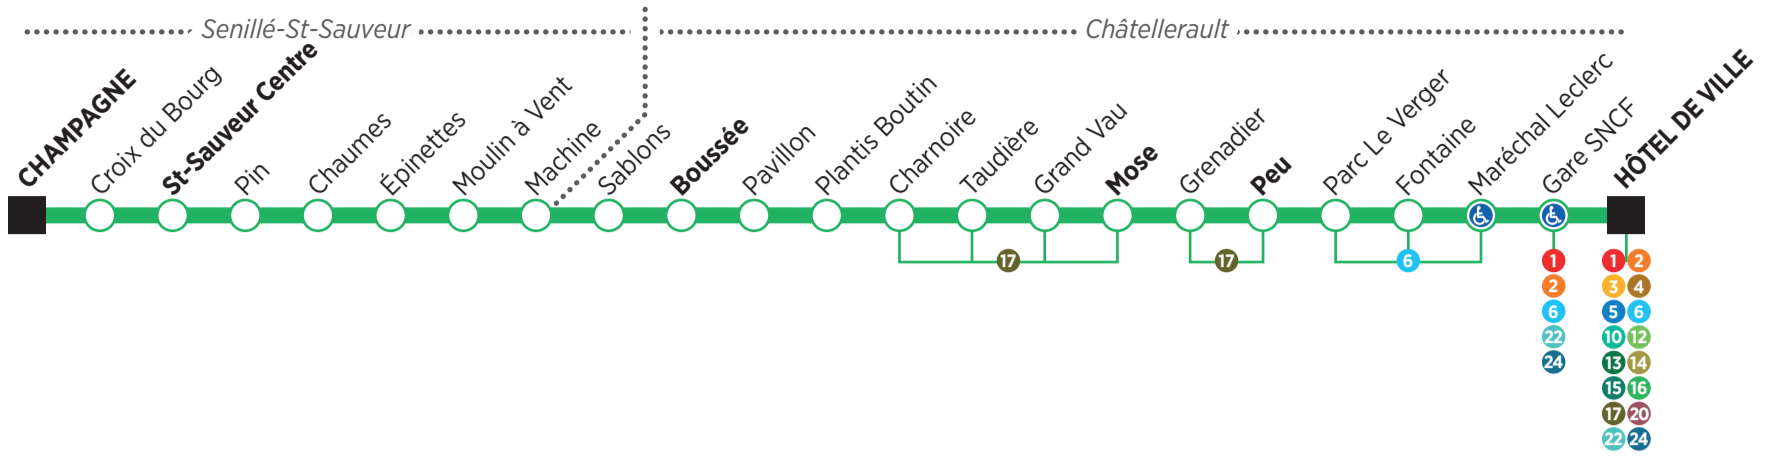

**DU LUNDI AU VENDREDI**

Senillé-St-Sauveur	CHAMPAGNE	7:11	8:11	☎	13:18	17:01	18:01
	ST-SAUVEUR-CENTRE	7:12	8:12		13:19	17:02	18:02
Châtelleraut	BOUSSÉE	7:21	8:21	Heure d'arrivée ▼	13:28	17:11	18:11
	MOSE	7:26	8:26		13:33	17:16	18:16
	PEU	7:29	8:29		13:36	17:17	18:17
	GARE SNCF	7:33	8:33		13:40	17:20	18:20
	HÔTEL DE VILLE	7:35	8:35		9:35	13:42	17:22