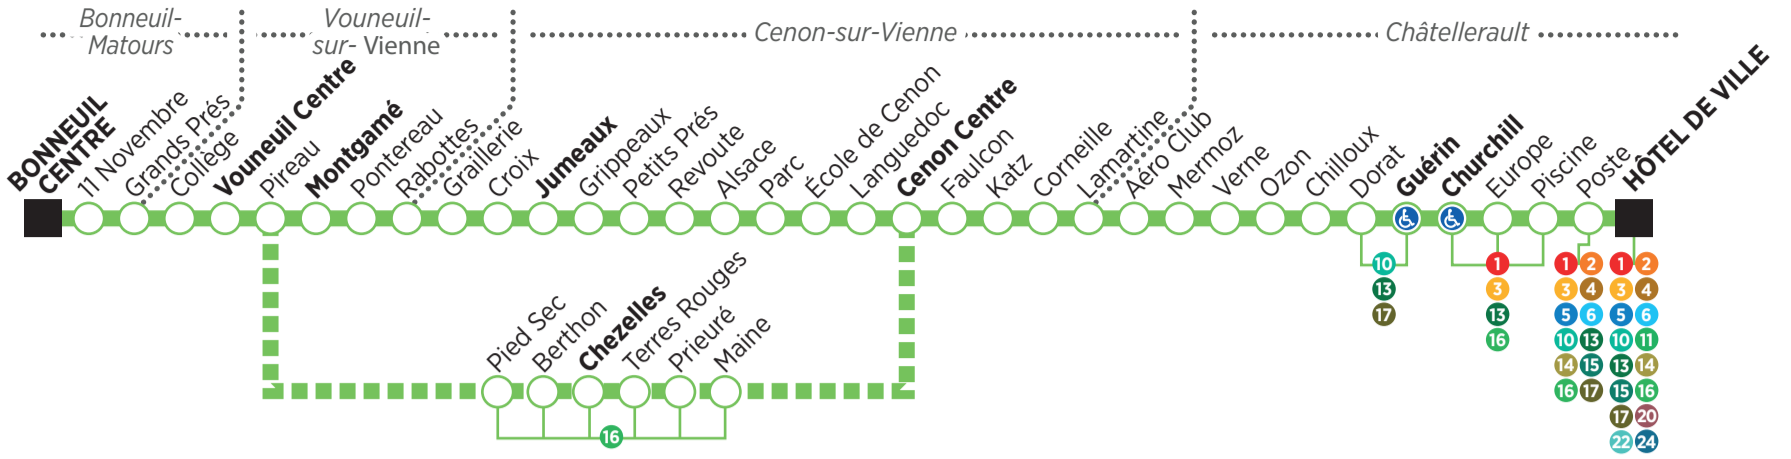

DU LUNDI AU VENDREDI

Bonneuil-Matours	BONNEUIL-CENTRE	6.52	-	7.43	☎	13.07	☎
	VOUNEUIL-CENTRE	7.02	7.00	7.51		13.15	
Vouneuil-sur-Vienne	MONTGAMÉ	7.08	-	7.57		13.21	
	PIED SEC	7.10	-	-		-	
Cenon-sur-Vienne	JUMEAUX	-	7.09	8.05		13.29	
	CENON-CENTRE	7.25	7.15	8.11	Heure d'arrivée	13.35	Heure d'arrivée
	GUÉRIN	7.34	7.24	8.20	▼	13.44	▼
Châtelleraut	CHURCHILL	7.35	7.25	8.21		13.45	
	HÔTEL DE VILLE	7.40	7.30	8.26	9:35	13.50	18:05

SAMEDIS ET VACANCES SCOLAIRES

VACANCES SCOLAIRES ► Printemps : 15 au 28 avr. 2024 / Pont de l'Ascension : vendredi 10 mai 2024

Bonneuil-Matours	BONNEUIL-CENTRE	☎	☎	☎	1
	VOUNEUIL-CENTRE				13.47
Vouneuil-sur-Vienne	MONTGAMÉ				13.55
	JUMEAUX				14.01
Cenon-sur-Vienne	CENON-CENTRE				14.09
	GUÉRIN	Heure d'arrivée	Heure d'arrivée	Heure d'arrivée	14.15
	CHURCHILL	▼	▼	▼	14.24
Châtelleraut	HÔTEL DE VILLE	7:35	8:35	9:35	14.25
					14.30