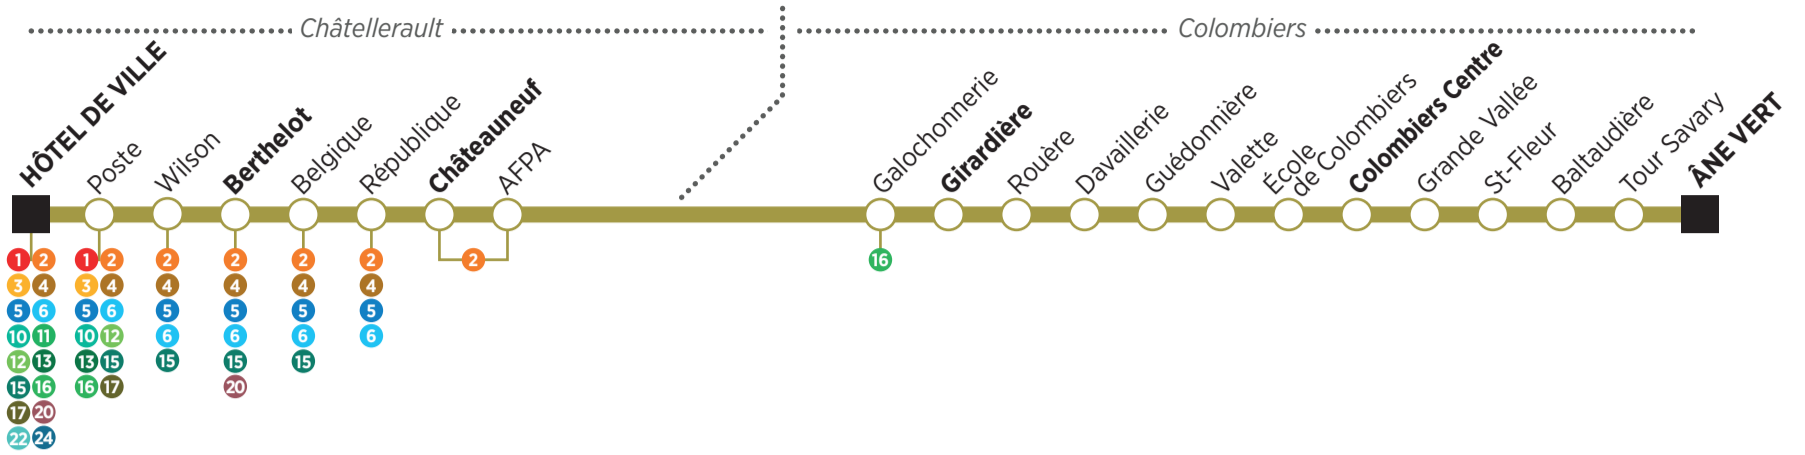

DU LUNDI AU VENDREDI

	1	2	2		
Châtelleraut	HÔTEL DE VILLE	12.20	16.30	17.30	18.30
	BERTHELOT	12.22	16.32	17.32	18.32
	CHÂTEAUNEUF	12.23	16.33	17.33	18.33
Colombiers	GIRARDIÈRE	12.39	16.49	17.49	18.49
	CENTRE	12.46	16.56	17.56	18.56
	ÂNE VERT	12.49	16.59	17.59	18.59

SAMEDIS ET VACANCES SCOLAIRES

VACANCES SCOLAIRES ► **Toussaint** : 23 oct. au 5 nov. 2023 / **Noël** : 25 déc. 2023 au 7 jan. 2024 / **Hiver** : 19 fév. au 3 mars 2024 / **Printemps** : 15 au 28 avr. 2024 / **Pont de l'Ascension** : vendredi 10 mai 2024

	☎	☎	☎	3	
Châtelleraut	HÔTEL DE VILLE	11.30	16.30	17.30	18.30
	BERTHELOT	▼	▼	▼	18.32
	CHÂTEAUNEUF	Heure de départ	Heure de départ	Heure de départ	18.33
Colombiers	GIRARDIÈRE				18.49
	CENTRE				18.56
	ÂNE VERT				18.59

- 1 Circule le mercredi sans réservation.
  Circule le lundi, mardi, jeudi et vendredi sur réservation.
- 2 Circule le lundi, mardi, jeudi et vendredi sans réservation.
  Circule le mercredi sur réservation.
- 3 Circule du lundi au vendredi sans réservation pendant les vacances scolaires.
  Circule le samedi sur réservation.
- ☎ Transport sur réservation.

POUR RÉSERVER :

05 49 21 15 15 ou sur **www.bustac.com**

Réservez **jusqu'à la veille 18h** pour un transport **du mardi au samedi**, et **jusqu'à vendredi 18h** pour un transport **le lundi ou dimanche** (RésaGo)

DIMANCHES ET JOURS FÉRIÉS ?

+ d'infos sur www.bustac.com

HORAIRES DONNÉS À TITRE INDICATIF
DÉPENDANTS DES ALÉAS
DE LA CIRCULATION

À L'ARRÊT,
FAITES SIGNE AU CONDUCTEUR
POUR MONTER À BORD

DANS CE CAR, **JE MONTE PAR L'AVANT, JE VALIDE**
ET, À MON ARRÊT, **JE DESCENDS**
PAR LES PORTES ARRIÈRES

CONTACTS

Agence TAC Kiosque
Bd Blossac - 86100 Châtelleraut
lundi au vendredi de 10h à 13h et de 15h à 18h

bustac.com

Appli Mobililitac

facebook.com/ReseauBusTac

instagram.com/ReseauBusTac

twitter.com/ReseauBusTac

bustac.com

bustac.com

ÂNE VERT

COLOMBIERS

NAINTRE

CHÂTELLERAULT

HÔTEL DE VILLE

14

du 4 sept. 2023
au 7 juil. 2024