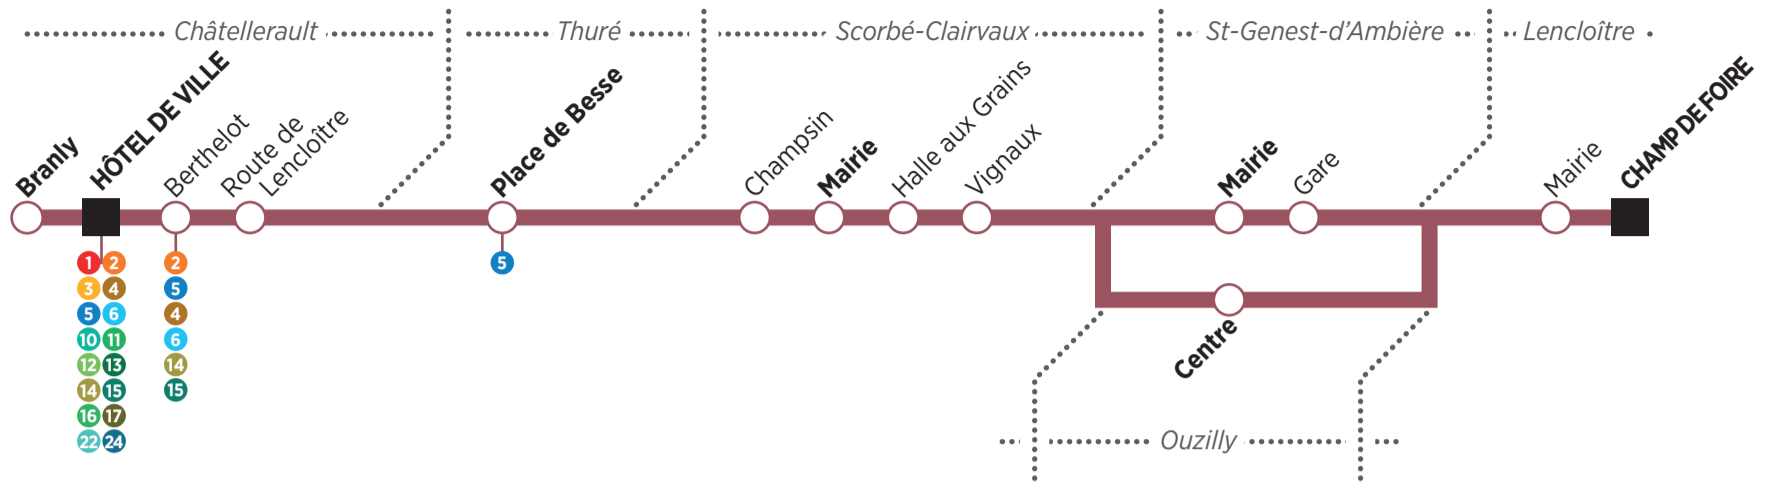

20

Direction

Lençoière - CHAMP DE FOIRE

DU LUNDI AU VENDREDI (HORS VACANCES SCOLAIRES)

VACANCES SCOLAIRES ▶ **Toussaint** : 23 oct. au 5 nov. 2023 / **Noël** : 25 déc. 2023 au 7 jan. 2024 / **Hiver** : 19 fév. au 3 mars 2024 / **Printemps** : 15 au 28 avr. 2024 / **Pont de l'Ascension** : 10 mai 2024