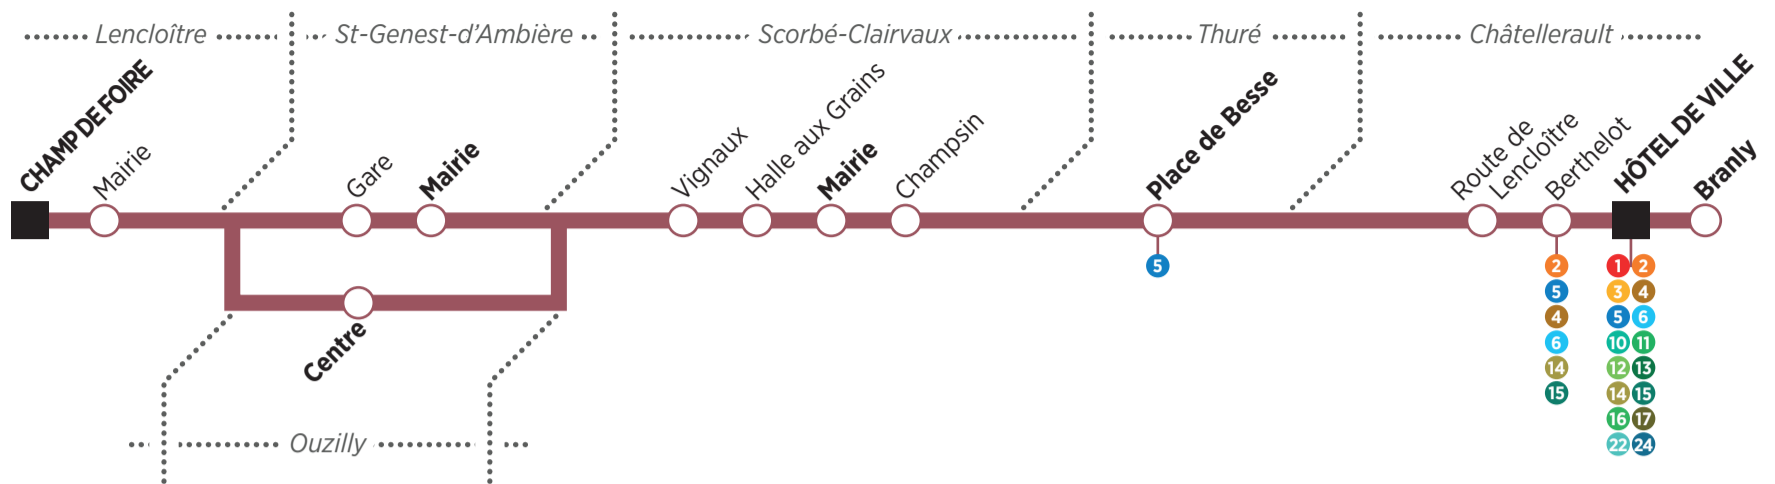

Châtelleraut - HÔTEL DE VILLE / Châtelleraut - BRANLY**DU LUNDI AU VENDREDI** (HORS VACANCES SCOLAIRES)
VACANCES SCOLAIRES ► **Toussaint** : 23 oct. au 5 nov. 2023 / **Noël** : 25 déc. 2023 au 7 jan. 2024 / **Hiver** : 19 fév. au 3 mars 2024 / **Printemps** : 15 au 28 avr. 2024 / **Pont de l'Ascension** : 10 mai 2024

Lencloître	CHAMP DE FOIRE	6.46	6.47
St-Genest-d'Ambière	MAIRIE	-	6.57
Ouzilly	CENTRE	6.59	-
Scorbé-Clairvaux	MAIRIE	7.11	7.06
Thuré	PLACE DE BESSE	7.18	7.13
Châtelleraut	HÔTEL DE VILLE	7.34	7.29
	BRANLY	-	7.35

HORAIRES DONNÉS À TITRE INDICATIF
 DÉPENDANTS DES ALÉAS
 DE LA CIRCULATION

 À L'ARRÊT,
FAITES SIGNE AU CONDUCTEUR
 POUR MONTER À BORD

 DANS CE CAR, **JE MONTE PAR L'AVANT, JE VALIDE**
 ET, À MON ARRÊT, **JE DESCENDS**
PAR LES PORTES ARRIÈRES
AVEC LES TAC,
J'ÉCONOMISE
+ DE 350 EUROS
PAR MOIS !