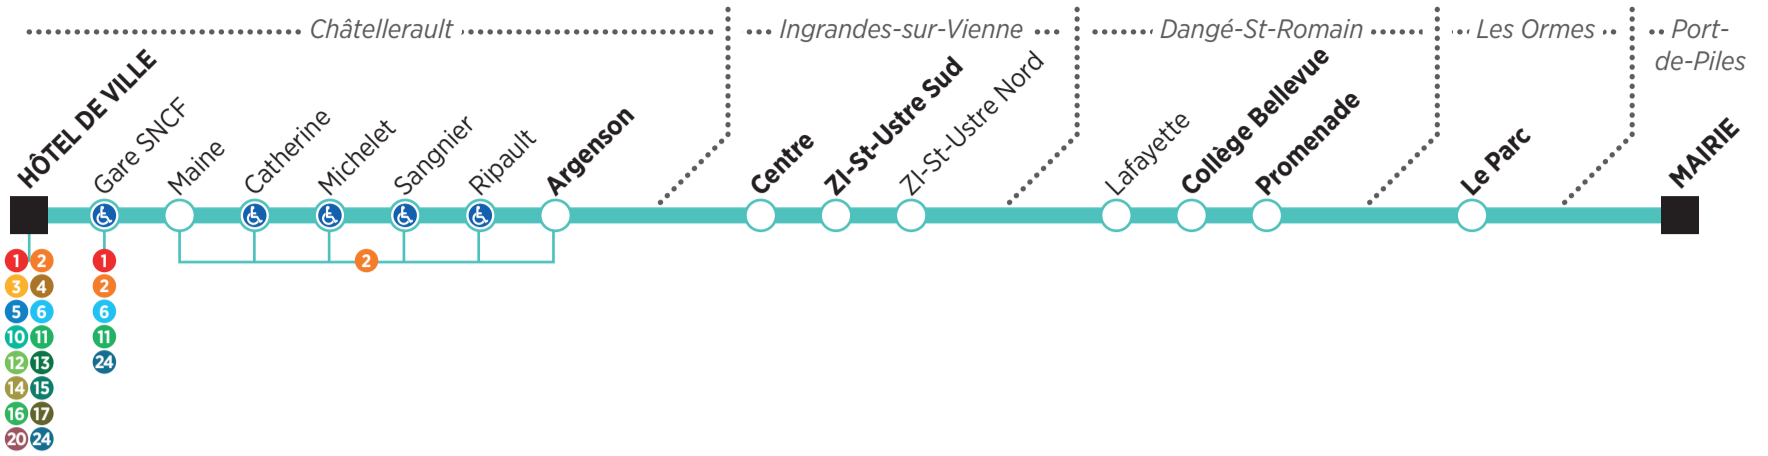

DU LUNDI AU VENDREDI

				☎	☎			☎			1
Châtellerault	HÔTEL DE VILLE	7.40	8.40	10.40	11.30	12.30	14.40	15.40	16.45	17.45	19.00
	ARGENSON	7.47	8.47	▼	▼	12.37	14.47	▼	16.52	17.52	19.07
Ingrandes-sur-Vienne	CENTRE	7.52	8.52	Heure de départ	Heure de départ	12.42	14.52	Heure de départ	16.57	17.57	19.12
	ZI ST USTRE SUD	8.00	9.00			12.50	15.00		17.05	18.05	19.20
Dangé-St-Romain	COLLÈGE BELLEVUE	8.04	9.04	-		12.54	15.04	-	17.09	18.09	19.24
	PROMENADE	8.06	9.06	-		12.56	15.06	-	17.11	18.11	19.26
Les Ormes	LE PARC	-	-	-		13.00	-	-	-	18.15	19.30
Port-de-Piles	MAIRIE	-	-	-		13.03	-	-	-	18.18	19.33

SAMEDIS ET VACANCES SCOLAIRES

VACANCES SCOLAIRES ▶ Toussaint : 23 oct. au 5 nov. 2023 / Noël : 25 déc. 2023 au 7 jan. 2024 / Hiver : 19 fév. au 3 mars 2024 / Printemps : 15 au 28 avr. 2024 / Pont de l'Ascension : vendredi 10 mai 2024

		2	2	☎	3	☎	☎	3
Châtellerault	HÔTEL DE VILLE	7.40	8.40	11.30	13.15	16.30	17.40	18.30
	ARGENSON	▼	▼	▼	13.22	▼	▼	18.37
Ingrandes-sur-Vienne	CENTRE	Heure de départ	Heure de départ	Heure de départ	13.27	Heure de départ	Heure de départ	18.42
	ZI ST USTRE SUD				13.35			18.50
Dangé-St-Romain	COLLÈGE BELLEVUE				13.39			18.54
	PROMENADE				13.41			18.56
Les Ormes	LE PARC	-	-		13.45	-		19.00
Port-de-Piles	MAIRIE	-	-		13.48	-		19.03