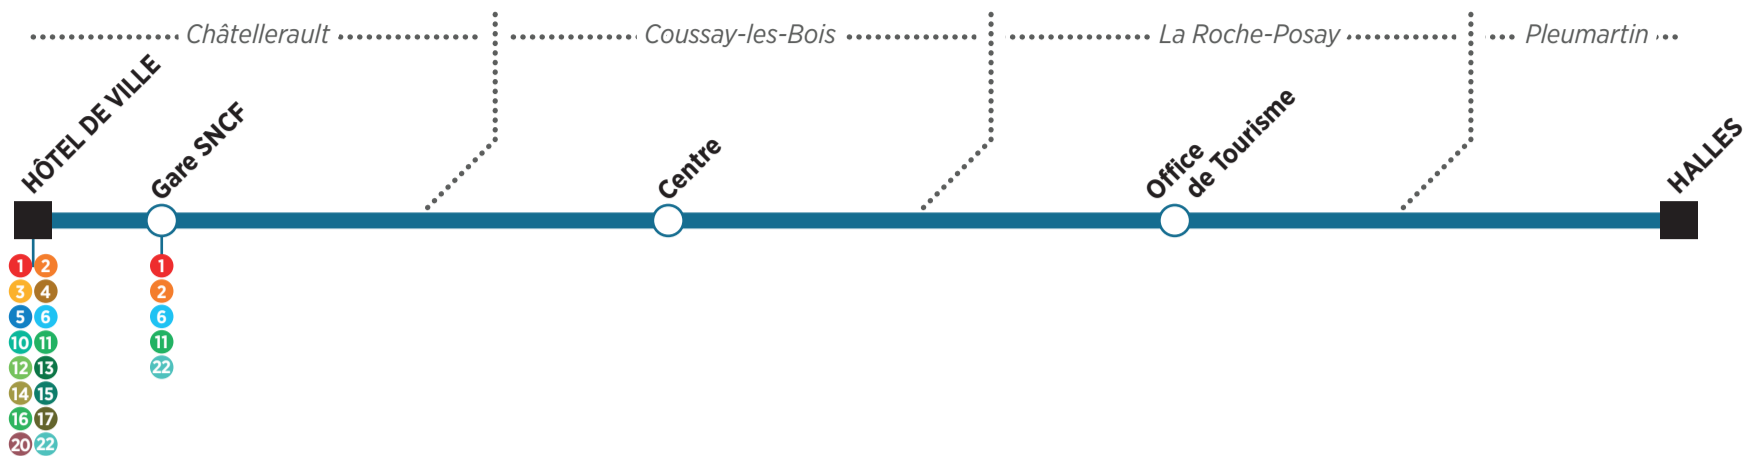

**HORAIRES DONNÉS À TITRE INDICATIF**  
DÉPENDANTS DES ALÉAS  
DE LA CIRCULATION

À L'ARRÊT,  
**FAITES SIGNE AU CONDUCTEUR**  
POUR MONTER À BORD

DANS CE CAR, **JE MONTE PAR L'AVANT, JE VALIDE**  
ET, À MON ARRÊT, **JE DESCENDS**  
PAR LES PORTES ARRIÈRES

**... et c'est tout !**

**bustac.com**

**DU LUNDI AU SAMEDI**

Châtellerault	<b>GARE SNCF</b>	6.08	7.45	9.25	11.55	13.30	15.05	16.55	18.20	19.45
	HÔTEL DE VILLE	6.10	7.47	9.27	11.57	13.32	15.07	16.57	18.22	19.47
Coussay-les-Bois	CENTRE	6.27	8.04	9.44	12.14	13.49	15.24	17.14	18.39	20.04
La Roche-Posay	<b>OFFICE DE TOURISME</b>	6.38	8.15	9.55	12.25	14.00	15.35	17.25	18.50	20.15
Pleumartin	<b>HALLES</b>	6.53	8.30	10.10	12.40	14.15	-	-	19.00	-

**DIMANCHES ET JOURS FÉRIÉS**

Châtellerault	<b>GARE SNCF</b>	13.20	16.55	19.45
	HÔTEL DE VILLE	13.22	16.57	19.47
Coussay-les-Bois	CENTRE	13.39	17.14	20.04
La Roche-Posay	<b>OFFICE DE TOURISME</b>	13.50	17.25	20.15