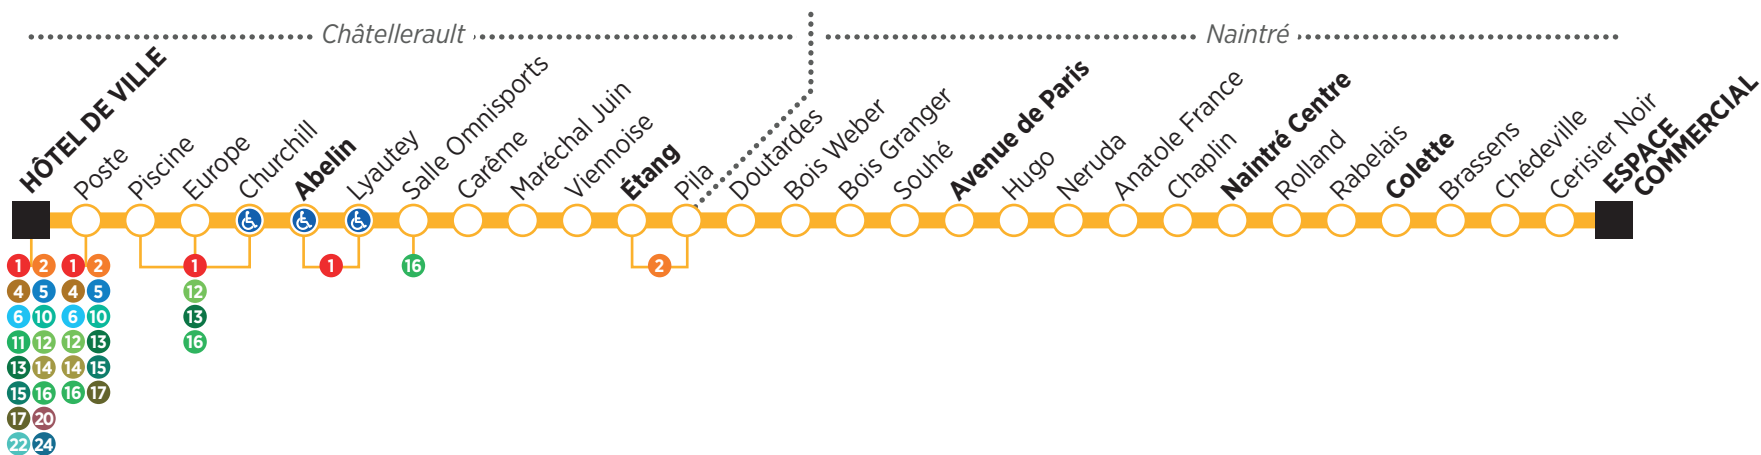

DU LUNDI AU SAMEDI

			1				1			1		1		1
Châtellerault	HÔTEL DE VILLE	7.40	8.10	8.40	11.10	12.10	13.45	15.05	16.10	16.40	17.20	17.40	18.20	18.40
	ABELIN	7.46	8.16	8.46	11.16	12.16	13.51	15.11	16.16	16.46	17.26	17.46	18.26	18.46
	ÉTANG	7.50	8.20	8.50	11.20	12.20	13.55	15.15	16.20	16.50	17.30	17.50	18.30	18.50
Naintré	AVENUE DE PARIS	8.00	8.30	9.00	11.30	12.30	14.05	15.25	16.30	17.00	17.40	18.00	18.40	19.00
	CENTRE	8.06	8.36	9.06	11.36	12.36	14.11	15.31	16.36	17.06	17.46	18.06	18.46	19.06
	COLETTE +⊕	8.08	8.38	9.08	11.38	12.38	14.13	15.33	16.38	17.08	17.48	18.08	18.48	19.08
	ESPACE COMMERCIAL	8.11	8.48	9.13	11.41	13.13	14.18	15.38	16.43	17.13	17.53	18.13	18.51	19.11

1 Ne circule pas le samedi

+⊕ Le bus effectue un arrêt de 2 à 7 minutes à COLETTE.

DIMANCHES ET JOURS FÉRIÉS ?

ResaGO + d'infos sur www.bustac.com

HORAIRES DONNÉS À TITRE INDICATIF
DÉPENDANTS DES ALÉAS
DE LA CIRCULATION

À L'ARRÊT,
FAITES SIGNE AU CONDUCTEUR
POUR MONTER À BORD

DANS CE BUS, **JE MONTE PAR L'AVANT, JE VALIDE**
ET, À MON ARRÊT, **JE DESCENDS**
PAR LES PORTES ARRIÈRES

CONTACTS

Agence TAC Kiosque
Bd Blossac - 86100 Châtellerault
lundi au vendredi de 10h à 13h et de 15h à 18h

bustac.com

Appli MobilItac

facebook.com/ReseauBusTac

instagram.com/ReseauBusTac

twitter.com/ReseauBusTac

bustac.com

bustac.com

ESPACE COMMERCIAL

NAINTRÉ

HÔTEL DE VILLE

CHÂTELLERAULT

3

du 4 sept. 2023
au 7 juil. 2024