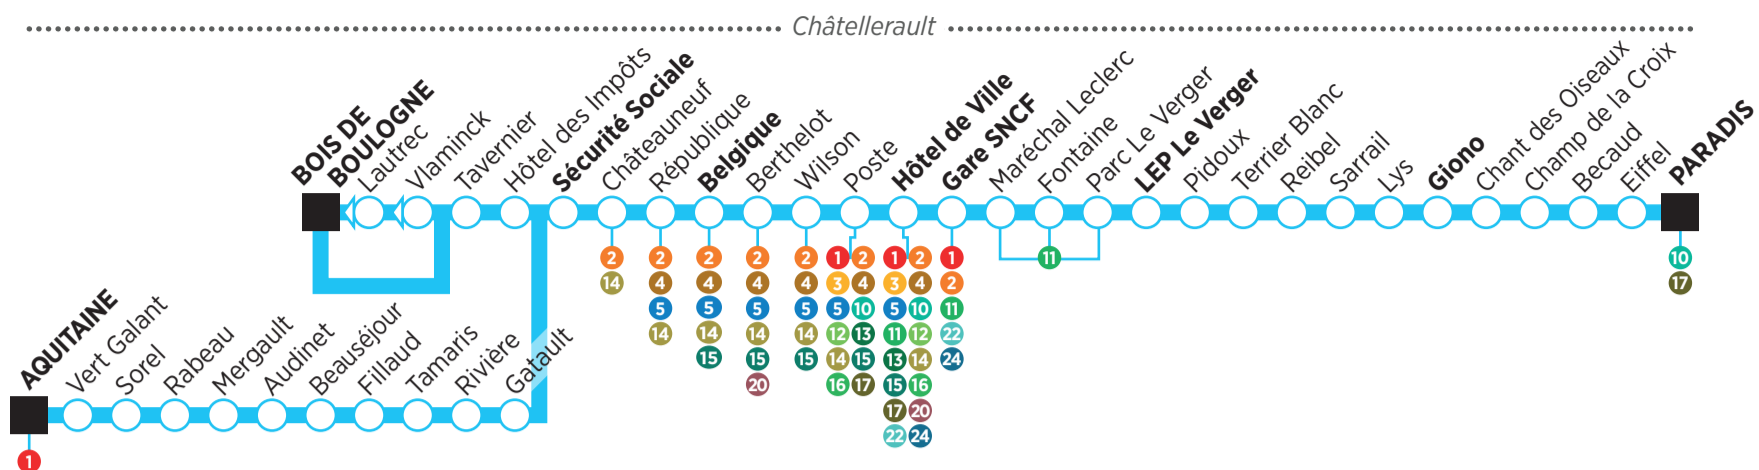

DU LUNDI AU VENDREDI

			☎	☎						
Châtellerault	AQUITAINE	7.16	8.18	-	-	-	13.08	-	-	17.48
	BOIS DE BOULOGNE	7.26	8.26	-	-	11.56	13.16	15.56	16.26	17.57
	SÉCURITÉ SOCIALE	7.30	8.31	-	-	12.01	13.21	16.01	16.31	18.01
	BELGIQUE	7.34	8.34	-	-	12.04	13.24	16.04	16.34	18.04
	HÔTEL DE VILLE	7.40	8.40	9.35	11.30	12.10	13.30	16.10	16.40	18.10
	GARE	7.42	8.42	▼	▼	12.12	13.32	16.12	16.42	18.12
	LP LE VERGER	7.45	8.45	Heure de départ	Heure de départ	12.15	13.35	16.15	16.45	18.15
	GIONO	7.50	8.50			12.20	13.40	16.20	16.50	18.20
	PARADIS	7.54	8.54			12.24	13.44	16.24	16.54	18.24

SAMEDIS ET VACANCES SCOLAIRES

VACANCES SCOLAIRES ▶ Toussaint : 23 oct. au 5 nov. 2023 / Noël : 25 déc. 2023 au 7 jan. 2024 / Hiver : 19 fév. au 3 mars 2024 / Printemps : 15 au 28 avr. 2024 / Pont de l'Ascension : vendredi 10 mai 2024

			☎	☎					
Châtellerault	AQUITAINE	-	-	-	-	-	13.36	-	-
	BOIS DE BOULOGNE	7.26	8.26	-	-	12.26	13.44	17.41	
	SÉCURITÉ SOCIALE	7.30	8.30	-	-	12.30	13.48	17.45	
	BELGIQUE	7.34	8.34	-	-	12.34	13.52	17.49	
	HÔTEL DE VILLE	7.40	8.40	9.35	9.35	12.40	13.58	17.55	
	GARE	7.42	8.42	▼	▼	12.42	14.00	17.57	
	LP LE VERGER	7.45	8.45	Heure de départ	Heure de départ	12.45	14.03	18.00	
	GIONO	7.50	8.50			12.50	14.08	18.05	
	PARADIS	7.54	8.54			12.54	14.12	18.09	

☎ Transport sur réservation.

POUR RÉSERVER :
05 49 21 15 15 ou sur www.bustac.com
Réservez **jusqu'à la veille 18h** pour un transport **du mardi au samedi**,
et **jusqu'à vendredi 18h** pour un transport **le lundi ou dimanche** (RésaGo)

DIMANCHES ET JOURS FÉRIÉS ? ResaGO + d'infos sur www.bustac.com

HORAIRES DONNÉS À TITRE INDICATIF
DÉPENDANTS DES ALÉAS
DE LA CIRCULATION

À L'ARRÊT,
FAITES SIGNE AU CONDUCTEUR
POUR MONTER À BORD

DANS CE BUS, **JE MONTE PAR L'AVANT, JE VALIDE**
ET, À MON ARRÊT, **JE DESCENDS**
PAR LES PORTES ARRIÈRES

CONTACTS

- **Agence TAC Kiosque**
  Bd Blossac - 86100 Châtellerault
  lundi au vendredi de 10h à 13h et de 15h à 18h
- **Ailô TAC**
  05 49 21 15 15
  lundi au vendredi de 7h30 à 19h
- bustac.com
- Appli MobilItac
- facebook.com/ReseauBusTac
- instagram.com/ReseauBusTac
- twitter.com/ReseauBusTac

bustac.com

bustac.com